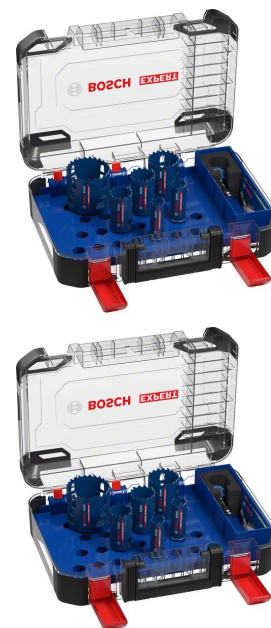

## Description

|                                 |                                                                                                                                                                                                                                      |
|---------------------------------|--------------------------------------------------------------------------------------------------------------------------------------------------------------------------------------------------------------------------------------|
| Ligne de produits               | Bosch EXPERT                                                                                                                                                                                                                         |
| Texte produit, accessoires gris | <ul style="list-style-type: none"><li>• Kit universel de 9 pièces Tough Material</li><li>• 6 x scies trépan avec 1 x Power Change Plus Hex 11 mm, 1 x foret de centrage HSS-G 105 mm, 1 x foret de centrage carbure 105 mm</li></ul> |