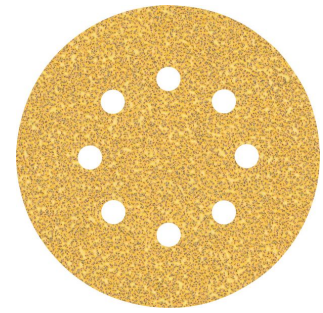

Feuille abrasive EXPERT C470 à 8 trous pour ponceuses excentriques 125 mm, G 40, 5 pièces

Nom du produit	Feuille abrasive EXPERT C470 à 8 trous pour ponceuses excentriques 125 mm, G 40, 5 pièces
SKU	2 608 900 803
EAN-Code	4059952541419
Type d'emballage	Papier / carton / carton ondulé - emballage, tube, avec trou Euro
NPPE [Unit.]	5
UC : unité de commande 1 [Unit.]	5

Description

Ligne de produits	Bosch EXPERT
Texte produit, accessoires gris	• Pack de 5

Détails

Diamètre mm	125
Grain	• 40
Modèle	C470
Convenance	pour bois, peinture
Perforation	8 trous
Fixation	Système de fixation auto-agrippant
Type d'outil électroportatif	Ponceuses excentriques