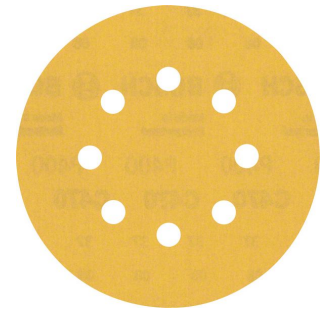

Feuille abrasive EXPERT C470 à 8 trous pour ponceuses excentriques 125 mm, G 400, 5 pièces

Nom du produit	Feuille abrasive EXPERT C470 à 8 trous pour ponceuses excentriques 125 mm, G 400, 5 pièces
SKU	2 608 900 811
EAN-Code	4059952541495
Type d'emballage	Papier / carton / carton ondulé - emballage, tube, avec trou Euro
NPPE [Unit.]	5
UC : unité de commande 1 [Unit.]	5

Description

Ligne de produits	Bosch EXPERT
Texte produit, accessoires gris	• Pack de 5

Détails

Diamètre mm	125
Grain	• 400
Modèle	C470
Convenance	pour bois, peinture
Perforation	8 trous
Fixation	Système de fixation auto-agrippant
Type d'outil électroportatif	Ponceuses excentriques