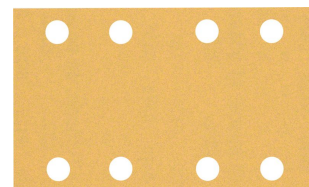

Feuille abrasive EXPERT C470 à 8 trous pour ponceuses excentriques 80 x 133 mm, G 120, 10 pièces

Nom du produit	Feuille abrasive EXPERT C470 à 8 trous pour ponceuses excentriques 80 x 133 mm, G 120, 10 pièces
SKU	2 608 900 881
EAN-Code	4059952542195
Type d'emballage	Papier / carton / carton ondulé - emballage, tube, avec trou Euro
NPPE [Unit.]	10
UC : unité de commande 1 [Unit.]	5

Description

Ligne de produits	Bosch EXPERT
Texte produit, accessoires gris	• Pack de 10

Détails

Dimension de la lame, largeur mm	80
Dimension de la lame, longueur mm	133
Dimension mm	80x133
Grain	• 120
Modèle	C470
Convenance	pour bois, peinture
Perforation	8 trous
Fixation	Système de fixation auto-agrippant
Type d'outil électroportatif	Ponceuses vibrantes