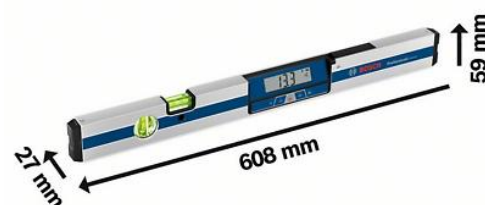

Référence article	0 601 076 700
EAN	3165140803229
4 piles 1,5 V LR6 (AA)	✓
Housse de protection	✓

Données Techniques

Description

Corps de métier	Menuisiers et charpentiers Bâtiment
-----------------	--

Caractéristiques techniques

Longueur	60 cm
Plage de mesure	0° – 360° (4 x 90°)
Précision de mesure électronique 0°/90°	± 0,05°
Précision de mesure électronique de 1° à 89°	± 0,2°
Alimentation pour la mesure d'inclinaison	1 x 9 V 6LR61
Poids	0.77 kg
Unités de mesure	°, %, mm/m

Information Ventes

Positionnement

- Niveau électronique de précision

Avantage utilisateur

- Mesure avec précision les inclinaisons en degrés, % ou mm/m
- Flèches indiquant l'écart par rapport à l'horizontale et par rapport à la verticale
- Rotation automatique de l'affichage lors des travaux en hauteur