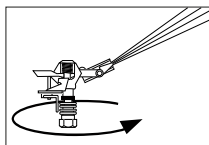

- de 20° à 360°
- 490 m²
- 4 bars

ARROSEUR ROTATIF SUR EMBASE

bars	max	m/h	m² max
3 bars	10 m	0,96 m³	314 m²
4 bars	11 m	1,22 m³	380 m²
5 bars	12 m	1,47 m³	452 m²
6 bars	12 m	1,70 m³	452 m²