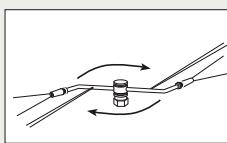

- 360°
- 380 m²
- 4 bars

BRUMIFICATEUR

bars	m/h	m² max	bars	m/h	m² max	bars	m/h	m² max	bars	m/h	m² max	
3 bars	0,96 m³	28 m²	1,60 m³	40 m²	1,88 m³	46,8 m²	0,96 m³	52,5 m²	1,08 m³	28 m²	1,80 m³	40 m²
4 bars	1,08 m³	28 m²	1,80 m³	40 m²	2,30 m³	51,6 m²	1,08 m³	58,6 m²