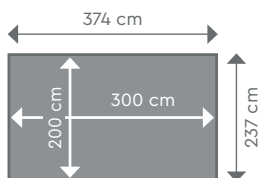

**INFO** **PROJECTEURS OPTIONNELS**  
Projecteurs LED SeaMaid lumière blanche (44100019) et RVB. (44072019). S'installent sans travaux en se fixant sur une buse de refoulement 1,5".

Désignation	Détails
Dimensions extérieures avec coffre (cm)	374 × 237
Dimensions du plan d'eau (cm)	300 × 200
Hauteur margelles incluses (cm)	76
Volume d'eau (m³)	4,2
Surface du plan d'eau (m²)	6