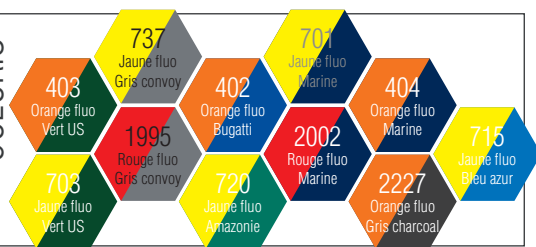

CEPOVETT
S A F E T Y

FLUO SAFE XP 9D86 9570 BLOUSON

DESCRIPTION

Entretien industriel
Tailles 0 à 6

NORMES

EPI catégorie II
HV42

EN ISO 20471
2013 + A1 : 2016
Classe 2
MAX 50 CYCLES
Classe 3 **INDISSOCIABLE** avec le pantalon Classe 2

MATIERES

9570 Satin ORANGE FLUO
55% coton 45% polyester 300 gr/m²

9740 Croisé GRIS CHARCOAL
60% coton 40% polyester 315 gr/m²

COLORIS

Le + Produit

Couvre-reins pour plus de CONFORT

PRIX

POIGNETS RÉGLABLES