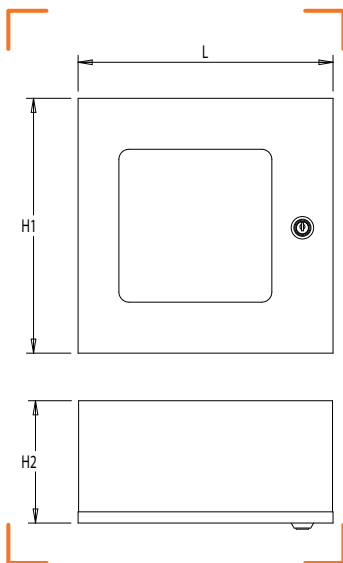

## COFFRET MÉTALLIQUE ROUGE SOUS VERRE DORMANT

CALIBRE DES ROBINETS	L	H	P	RÉF.
15/20/25	250	250	120	2800-001
32/40	300	300	180	2800-002
50/65	450	450	250	2800-003
80/100	600	600	300	2800-004
100/150	600	600	450	2800-005
COUP DE POING 15/25	165	180	220	2800-008