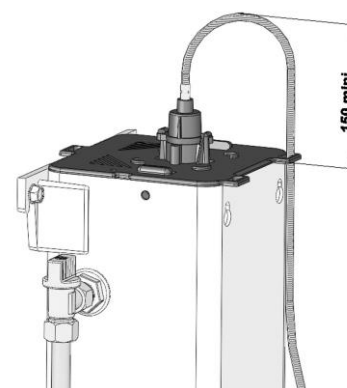

Cotes d'encombrement de la commande à câble

Détail de la commande à câble