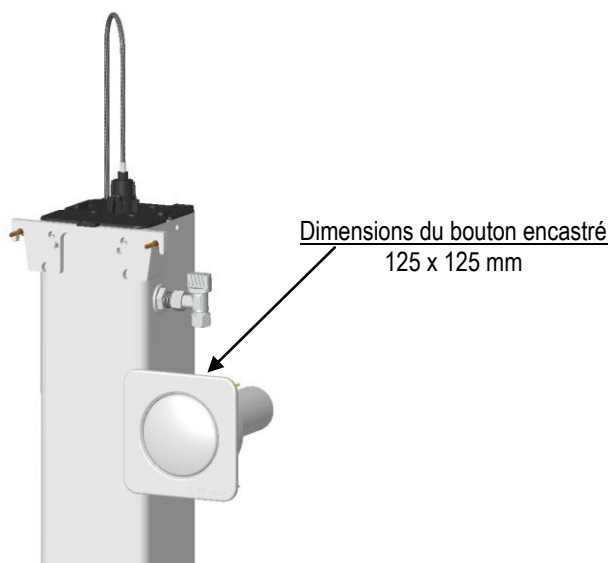

Cotes d'encombrement de la commande à câble

Détail de la commande à câble