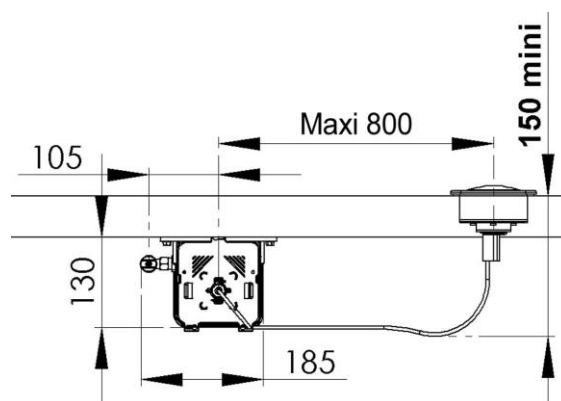

Cotes d'encombrement de la commande à câble

Détail de la commande à câble