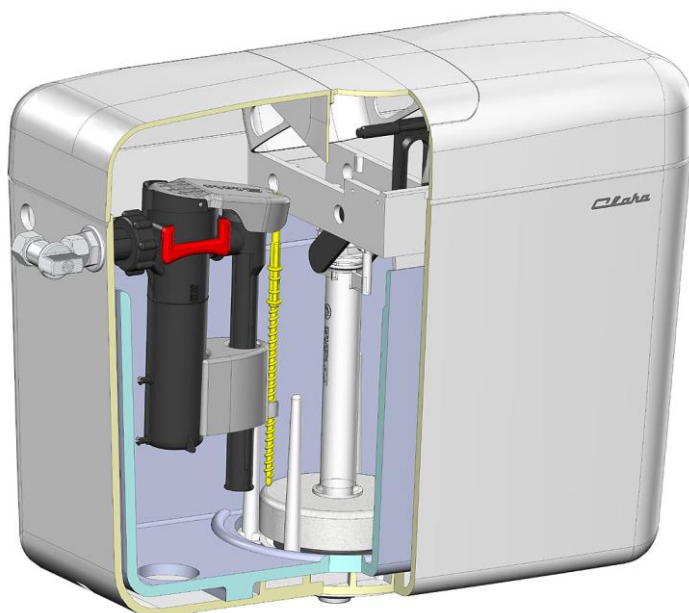

Réservoirs de chasse "Série 500 Z"

Equipé du robinet flotteur **MAXILENCE**

- Réservoir en ABS choc™ blanc
- Déclenchement par large touche centrale interrompable intégrée dans le couvercle
- Isolation Styropor™ contre la condensation
- équipé d'un robinet flotteur **Maxilence** très silencieux, livré avec robinet d'arrêt

Déclenchement

Arrêt instantané

Série 500 Z

- Isolation Styropor™ contre la condensation
- Livré complet avec robinet d'arrêt et robinet flotteur très silencieux **MAXILENCE**
- Réservoir en ABS choc™, uniquement en blanc
- Contenance 9 litres – réglage de 6 à 9 litres

 	<p>Type FZ 500</p> <p>Modèle attendant livré complet avec joint et boulons de fixation en acier inox 18/10, adaptable sur la plupart des cuvettes wc à chasse directe.</p> <p>Facilité de pose et d'adaptation grâce aux boulons réglables sur glissières et à la possibilité de retournement du réservoir.</p> <p>- alimentation latérale code 2324.000 - alimentation par le bas ... code 2324.700</p>
 	<p>Type AZ 500</p> <p>Modèle semi-bas livré complet avec tube droit, coude et ligature 40/55.</p> <p>Nota : le tube droit peut être raccourci d'un maximum de 200 mm pour positionner le réservoir plus bas</p> <p>- alimentation latérale code 2322.000 - alimentation par le bas ... code 2322.700</p>
 	<p>Type DZ 500</p> <p>Modèle position haute à cordon de tirage, livré sans tube de chute, ni ligature</p> <p>- alimentation latérale code 2361.000</p>