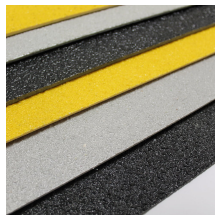

COBAGRiP® Light

Revêtement de sol en PRV à utiliser sur les surfaces ondulées

- Une solution antidérapante facile à installer à l'intérieur comme à l'extérieur.
- Surface en carbure de silicium pour une protection antidérapante élevée, ce produit s'utilise sur les surfaces ondulées (passerelles en usine, rampes et ponts).
- Il suffit de coller ou de visser le revêtement en PVR sur le sol existant.
- Produit disponible en plusieurs coloris conformément aux exigences de la Loi britannique sur l'égalité (Equality Act).

Styles disponibles

Noir

Gris

Jaune

les pièces

Numéro d'article	Taille	Couleur	Poids (kg)
GRP010001L	1,2 m x 2,4 m	Noir	17
GRP010002L	1,2 m x 1,2 m	Noir	10.08
GRP010003L	0,8 m x 1,2 m	Noir	6

Spécifications techniques

Matériau	PRV
Hauteur du produit	2.4 mm
Min. Température de	-50°C

Numéro d'article	Taille	Couleur	Poids (kg)
GRP060001L	1,2 x 2,4 m	Gris	17
GRP060002L	1,2 m x 1,2 m	Gris	10
GRP060003L	0,8 m x 1,2 m	Gris	6
GRP070001L	1,2 x 2,4 m	Jaune	17