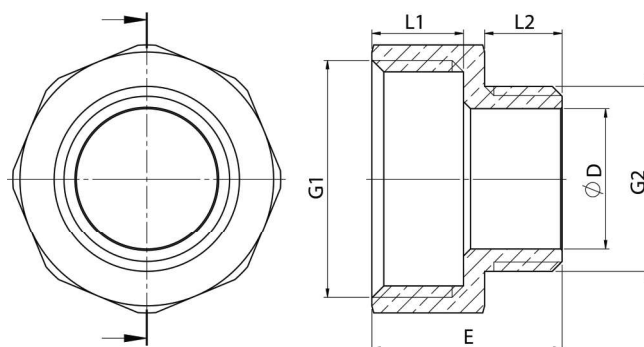

Art. 1246

**Mamelon réduit F>M**  
F>M Reducing nipple  
Machón reducido H>M

Réf	G1	G2	ØD	L1	L2	E	Poids (kg)
2012460080500	1/4"	1/8"	5.5	8	6	16	0.0115
2012460012500	3/8"	1/8"	5.5	8.5	6	16.5	0.0145
2012460012800		1/4"	8.5	8.5	8	18.5	0.0155
2012460015800	1/2"	1/4"	8.5	10	8	20.5	0.0235
2012460151200		3/8"	11	10	8.5	21	0.0255
2012460020800	3/4"	1/4"	8.5	11	8	21.5	0.033
2012460201200		3/8"	11	11	8.5	22	0.035
2012460201500		1/2"	15	11	10	23.5	0.037
2012460261500	1"	1/2"	15	13	10	26	0.059
2012460262000		3/4"	20	13	11	27	0.061
2012460332000	1"1/4	3/4"	20	14	11	28	0.091
2012460332600		1"	26	14	13	30	0.095
2012460402600	1"1/2	1"	26	15.5	13	31.5	0.133
2012460403300		1"1/4	34	15.5	14	32.5	0.138
2012460503300	2"	1"1/4	34	17	14	34.5	0.207
2012460504000		1"1/2	40	17	15.5	36	0.208