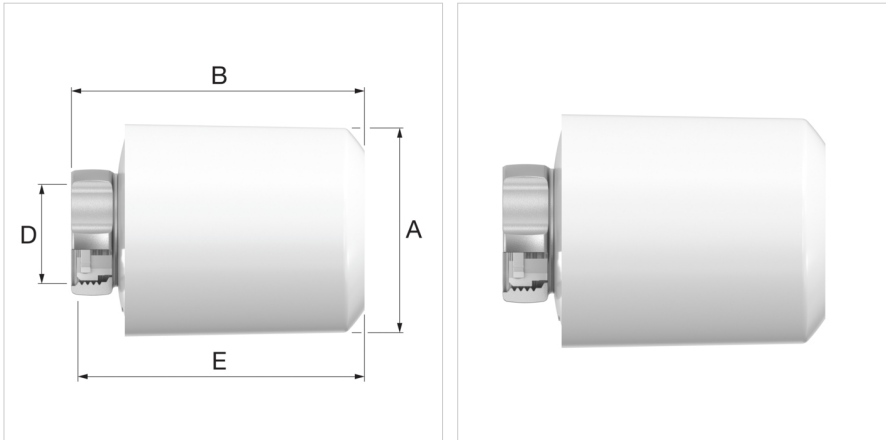

Le pack de démarrage M28 ou M30 se compose :

- Un module passerelle
- 2 têtes M28 ou M30 selon le modèle choisi
- 4 piles AA
- 1 câble USB
- 1 câble RJ45
- 2 adaptateurs M30/M28 et 2 adaptateurs RA pour le pack universel

La tête supplémentaire se compose :

- 1 tête M28 ou M30
- 2 piles AA
- 1 adaptateur M30/M28 et RA pour la tête universelle

Avantages

- Pilotage à distance
- Gestion des imprévus
- Design simple et discret
- Tête silencieuse
- Détection de fenêtre ouverte
- Montage simple et sans outils, pas de vidange

Pour utiliser la tête programmable, vous devez d'abord avoir acheté un pack démarrage.

Caractéristiques techniques

- Tension d'alimentation : 3V (2 piles 1,5V AA/LR06) - Ne pas utiliser de piles rechargeables
- Indice de protection : IP20
- Affichage : Led basse consommation
- Interface radio : 868 MHz en utilisant les protocoles 6LoWPAN
- Portée de transmission : Portée maximum de 10m environ (la portée est indicative et peut être influencée par le type de construction et l'agencement de l'habitation)
- Durée de vie des batteries : 1 an

Description	Tête connectée supplémentaire M28
Code	L150005001
EAN	03430650471542
Modèle	<u>Tête thermostatique connectée Smart Home</u>
Version	Programmable

Classification données générales

Groupe Etim	Vannes / Vannes / commandes
Classe Etim	Bouton de radiateur à thermostat
Nom du produit	Tête connectée programmable CSH M28
Marque	COMAP
type produit	TC-D1
Code	L150005001
EAN	03430650471542