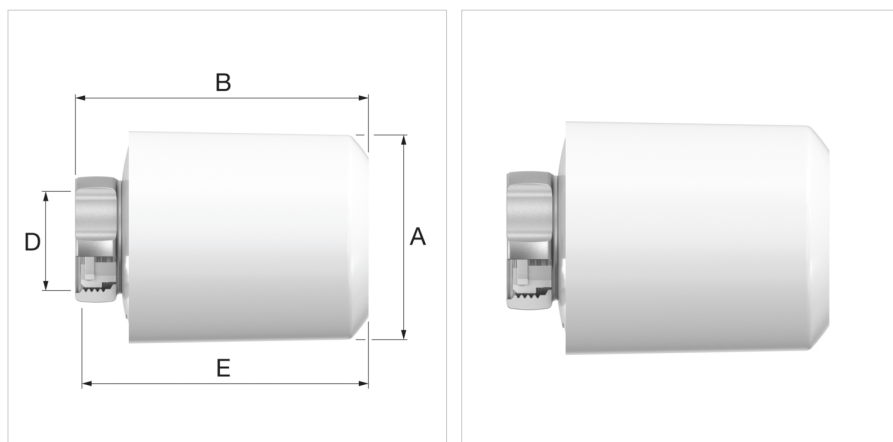

Le pack de démarrage M28 ou M30 se compose :

- Un module passerelle
- 2 têtes M28 ou M30 selon le modèle choisi
- 4 piles AA
- 1 câble USB
- 1 câble RJ45
- 2 adaptateurs M30/M28 et 2 adaptateurs RA pour le pack universel

La tête supplémentaire se compose :

- 1 tête M28 ou M30
- 2 piles AA
- 1 adaptateur M30/M28 et RA pour la tête universelle

Avantages

- Pilotage à distance
- Gestion des imprévus
- Design simple et discret
- Tête silencieuse
- Détection de fenêtre ouverte
- Montage simple et sans outils, pas de vidange

Pour utiliser la tête programmable, vous devez d'abord avoir acheté un pack démarrage.

Caractéristiques techniques

- Tension d'alimentation : 3V (2 piles 1,5V AA/LR06) - Ne pas utiliser de piles rechargeables
- Indice de protection : IP20
- Affichage : Led basse consommation
- Interface radio : 868 MHz en utilisant les protocoles 6LoWPAN
- Portée de transmission : Portée maximum de 10m environ (la portée est indicative et peut être influencée par le type de construction et l'agencement de l'habitation)
- Durée de vie des batteries : 1 an

Description	Kit de démarrage M28 (2 x tête connectée M28 + passerelle)
Code	L151004001
EAN	03430650471566
Modèle	<u>Tête thermostatique connectée Smart Home</u>
Version	Programmable

Classification données générales