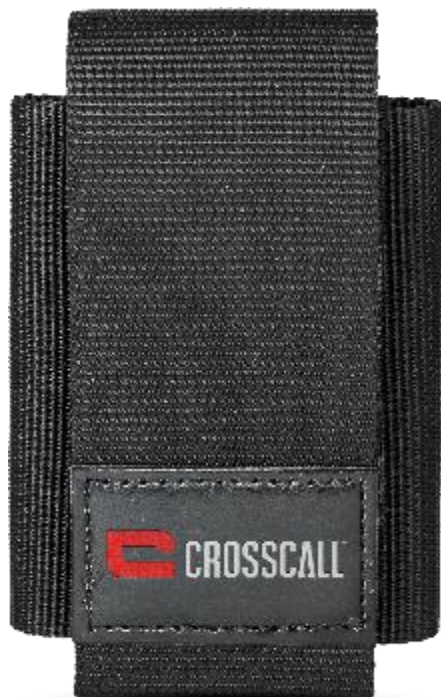

ACCESSOIRES OUTDOOR

HOUSSE DE TRANSPORT TAILLE L

CROSSCALL
OUTDOOR MOBILE TECHNOLOGY

HOUSSE DE TRANSPORT / TAILLE L

CARACTÉRISTIQUES

Housse de transport	universelle
Réglage et fermeture	scratch
Support ceinture	rotation
Matières	Nylon, polymère d'uréthane
Dimensions	115x75x45 mm
Poids	70 g

LOGISTIQUE

Couleur	Réf. Produit	Code EAN	Nomenclature douanière
Noir	HO.L.PE.NN000	3700764700969	4202329090
Kaki	HO.L.PE.KA000	3700764700983	4202329090

CONDITIONNEMENT

Dim. pack	Poids pack	Dim. carton	Poids carton	PCB
20x11,3x3	125 g	64x32x48	14,065 kg	100/carton

Pratique et très simple d'utilisation grâce à ses scratchs, votre housse noire CROSSCALL accompagnera votre smartphone dans toutes vos activités outdoor. Clipsable à votre ceinture, votre mobile doublement protégé sera toujours à portée de main ! Housse disponible en deux coloris : noir et kaki.