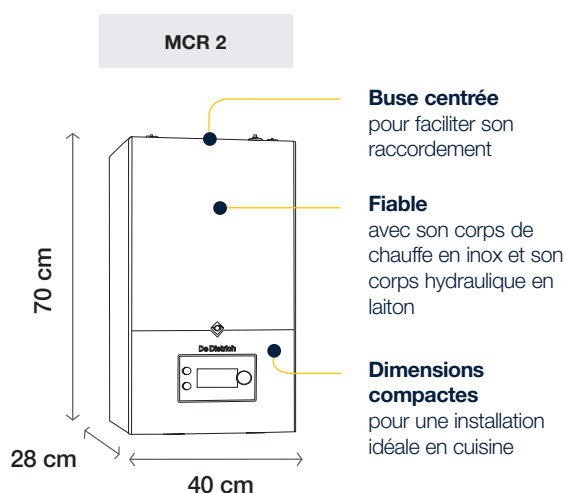

Votre projet de chauffage

Laissez-vous guider selon vos besoins

MODÈLES	MCR 2	24	30 MI	35 MI	35 BIC
Classe énergétique					
Type de générateur		Chauffage seul	Chauffage et eau chaude micro-accumulée	Chauffage et eau chaude micro-accumulée	Chauffage et ballon d'eau chaude 45L
Puissance nominale en mode chauffage	kW	24	20	24	24
Débit spécifique eau chaude sanitaire	L/min	-	14,3	16,7	19,2
Poids net	kg	28,5	28,5	29,2	58

Dimensions

Besoin d'un conseil ?

SERVICE CONSOMMATEURS

0 809 400 320

Service gratuit
+ prix appel

Votre installateur

BDR THERMEA FRANCE

S.A.S. au capital de 229 288 696 €

57 rue de la Gare - 67580 MERTZWILLER
RCS STRASBOURG 833 457 211

www.dedietrich-thermique.fr

De Dietrich