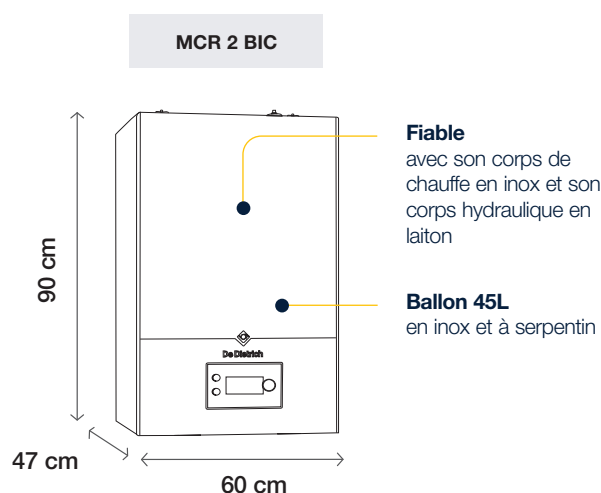

Votre projet de chauffage

Laissez-vous guider selon vos besoins

MODÈLES	MCR 2	24	30 MI	35 MI	35 BIC
Classe énergétique					
Type de générateur		Chauffage seul	Chauffage et eau chaude micro-accumulée	Chauffage et eau chaude micro-accumulée	Chauffage et ballon d'eau chaude 45L
Puissance nominale en mode chauffage	kW	24	20	24	24
Débit spécifique eau chaude sanitaire	L/min	-	14,3	16,7	19,2
Poids net	kg	28,5	28,5	29,2	58

Dimensions

Besoin d'un conseil ?

SERVICE CONSOMMATEURS

0 809 400 320

Service gratuit
+ prix appel

Votre installateur

BDR THERMEA FRANCE

S.A.S. au capital de 229 288 696 €

57 rue de la Gare - 67580 MERTZWILLER
RCS STRASBOURG 833 457 211

www.dedietrich-thermique.fr

De Dietrich