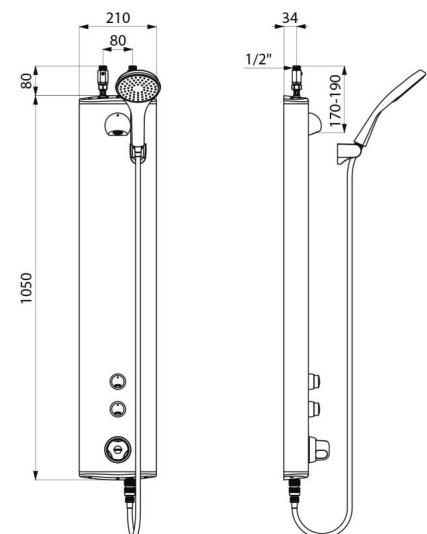

## DESCRIPTION

Colonne de douche temporisée bicommande SECURITHERM - Réf. 792320

Colonne de douche temporisée bicommande et thermostatique :  
Colonne en aluminium anodisé pour installation murale en applique.  
Alimentation haute par robinets d'arrêt droits M1/2".  
Mitigeur de douche thermostatique SECURITHERM.  
Température réglable : eau froide jusqu'à 38°C ; 1ère butée de température à 38°C, 2nde butée à 41°C.  
Sécurité antibrûlure : fermeture automatique en cas de coupure d'eau froide.  
Fonction anti "douche froide" : fermeture automatique en cas de coupure d'eau chaude.  
Possibilité de choc thermique.  
Déclenchement souple.  
Pommeau de douche fixe ROUND chromé, inviolable et antitartre avec régulation automatique de débit à 6 l/min à 3 bar.  
Pommeau avec flexible déclipable par raccord rapide STOP et support mural fourni.  
2 robinets temporisés ~30 secondes pour commande de douche fixe ROUND et du pommeau de douche avec flexible.  
Fixations cachées.  
Filtres et clapets antiretour.  
Colonne de douche adaptée aux PMR.  
Garantie 10 ans.

## CARACTÉRISTIQUES TECHNIQUES

Colonne de douche temporisée bicommande SECURITHERM - Réf. 792320

Raccordement	M1/2"
Technologie	Temporisée
Hauteur	1050 mm
Profondeur	65 mm
Largeur	210 mm
Débit	6 l/min
Butée de température	Thermostatique
Finition	Aluminium
Normes	  

## AVANTAGES

Régulation thermostatique de la température

Arrêt immédiat en cas de coupure d'eau froide

Économie d'eau de 80 %

Gaine en aluminium, robinetteries en laiton

---

Garantie