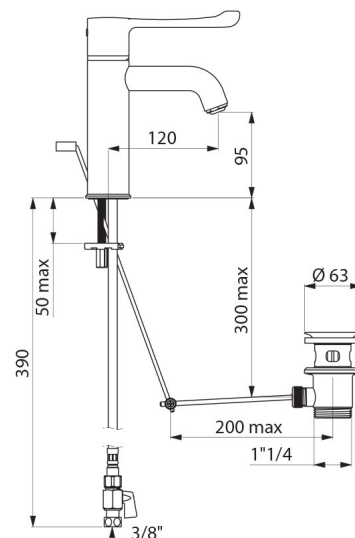

Mitigeur de lavabo thermostatique séquentiel **SECURITHERM**

Réf. H9601

Mitigeur thermostatique monotrou séquentiel H.95 L.120

DESCRIPTION

Mitigeur de lavabo thermostatique séquentiel SECURITHERM - Réf. H9601

Mitigeur de lavabo thermostatique SECURITHERM sur gorge.
Mitigeur thermostatique séquentiel : ouverture et fermeture sur l'eau froide. Aucun risque d'intercommunication entre l'eau chaude et l'eau froide. Absence de clapet antiretour sur les arrivées.
Mitigeur monotrou avec bec courbé H.95 L.120 équipé d'un brise-jet hygiénique sans rétention d'impuretés et résistant aux chocs thermiques.
Sécurité antibrûlure : fermeture automatique en cas de coupure d'eau froide ou d'eau chaude.
Isolation thermique antibrûlure Securitouch.
Cartouche thermostatique séquentielle antitartre pour réglage monocommande du débit et de la température.
Température réglable de l'eau froide jusqu'à 40°C avec butée de température engagée à 40°C.
Possibilité de réaliser chocs thermique et chimique.
Corps et bec à intérieur lisse et à faible contenance d'eau.
Débit limité à 5 l/min à 3 bar.
Commande sans contact manuel par levier Hygiène L.146.
Tirette ergonomique et vidage 1"1/4 en laiton.
Flexibles PEX F3/8" fournis avec robinets d'arrêt en laiton chromé.
Fixation renforcée par 2 tiges Inox.
Mitigeur thermostatique particulièrement adapté pour les établissements de santé, EHPAD, hôpitaux et cliniques.
Mitigeur séquentiel adapté aux personnes à mobilité réduite (PMR).
Mitigeur conforme aux exigences de la norme NF Médical.
Mitigeur garanti 30 ans.

CARACTÉRISTIQUES TECHNIQUES

Mitigeur de lavabo thermostatique séquentiel SECURITHERM - Réf. H9601