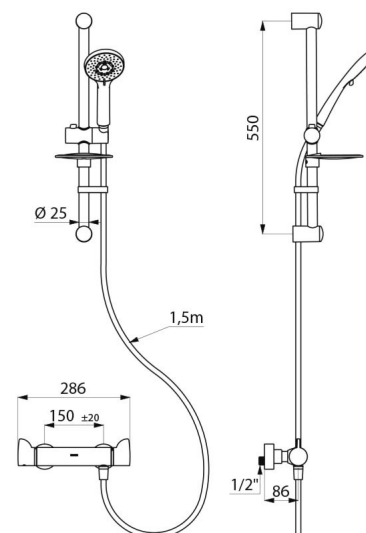

Colonne de douche avec mitigeur thermostatique **SECURITHERM**

Réf. H9741KIT

Kit de douche thermostatique avec mitigeur H9741

DESCRIPTION

Colonne de douche avec mitigeur thermostatique SECURITHERM - Réf. **H9741KIT**

Colonne de douche avec mitigeur thermostatique bicommande.
Kit de douche avec mitigeur de douche thermostatique SECURITHERM.
Mitigeur avec sécurité antibrûlure : fermeture automatique en cas de coupure d'alimentation en eau froide.
Fonction anti "douche froide" : fermeture automatique en cas de coupure d'alimentation en eau chaude.
Isolation thermique antibrûlure Securitouch.
Cartouche thermostatique antitarte pour le réglage de la température.
Tête céramique ¼ de tour pour le réglage du débit.
Température réglable de 25°C à 41°C.
Double butée de température : 1e butée déverrouillable à 38°C, 2nde butée engagée à 41°C.
Possibilité de réaliser aisément un choc thermique sans démontage du croisillon ni coupure de l'alimentation en eau froide.
Débit régulé à 9 l/min.
Corps en laiton chromé et croisillons ERGO.
Sortie de douche M1/2".
Filtres et clapets antiretour intégrés sur les arrivées F3/4".
Mitigeur avec raccords muraux excentrés STOP/CHECK M1/2" M3/4".

- Pommeau de douche coulissant (réf. 813) sur rampe chromée (réf. 821) avec porte-savon et flexible (réf. 836T1).
- Collier antichute de douchette (réf. 830).

Mitigeur particulièrement adapté pour les établissements de santé, EHPAD, hôpitaux et cliniques.
Mitigeur thermostatique adapté aux personnes à mobilité réduite (PMR).
Colonne de douche garantie 10 ans.

CARACTÉRISTIQUES TECHNIQUES

Colonne de douche avec mitigeur thermostatique SECURITHERM - Réf. **H9741KIT**