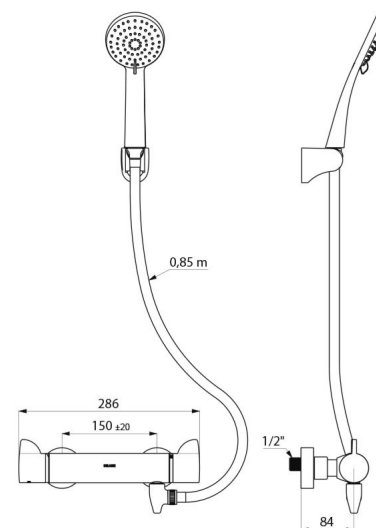

AVANTAGES

SECURITHERM : sécurité antibrûlure optimale

Double butée de température maximale

Securitouch : isolation thermique antibrûlure

Thermostatique : stabilité de température totale