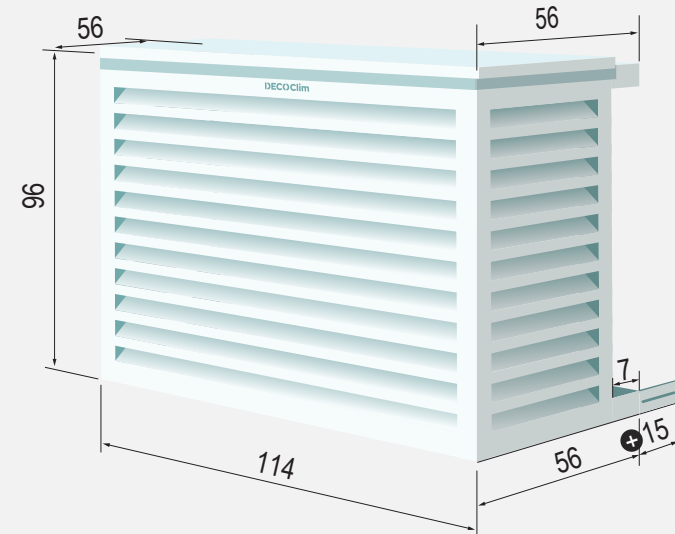

Taille L

DECOCLIM ALUMINIUM

100% aluminium - peinture thermolaqué non polluante
Garanti 10 ans - aucun entretien.

Vue explosée

Vue assemblée

Dimensions Intérieures
en cm

Dimensions Extérieures
en cm

Taille L - Réf : DECOCLIM-23AL9010 - 7016

Dimensions intérieures : H 95 x L 110 x P 55-70 cm
Dimensions extérieures : H 96 x L 114 x P 56-71 cm
Poids : 9,6 kg

DIMENSIONS COLIS : 55 x 114 x 11.5cm
POIDS DU COLIS : 10.6KG