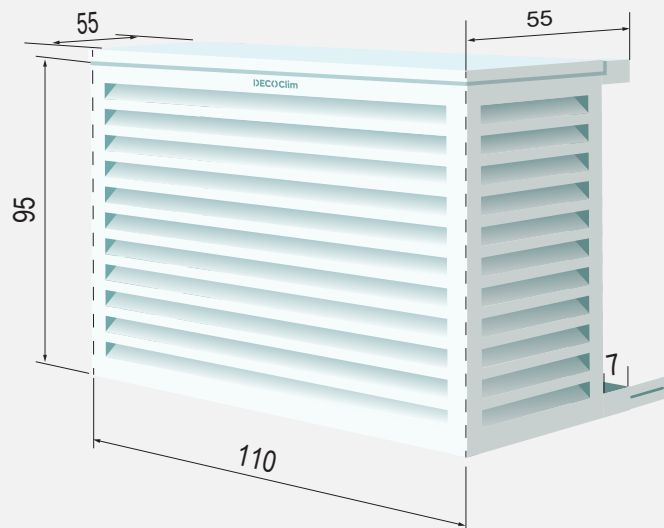

Taille L

DECOCLIM ALUMINIUM

100% aluminium - peinture thermolaqué non polluante
Garanti 10 ans - aucun entretien.

Vue explosée

Vue assemblée

Dimensions Intérieures
en cm

Dimensions Extérieures
en cm

Taille L - Réf : DECOCLIM-23AL9010 - 7016

Dimensions intérieures : H 95 x L 110 x P 55-70 cm
Dimensions extérieures : H 96 x L 114 x P 56-71 cm
Poids : 9,6 kg

DIMENSIONS COLIS : 55 x 114 x 11.5cm
POIDS DU COLIS : 10.6KG