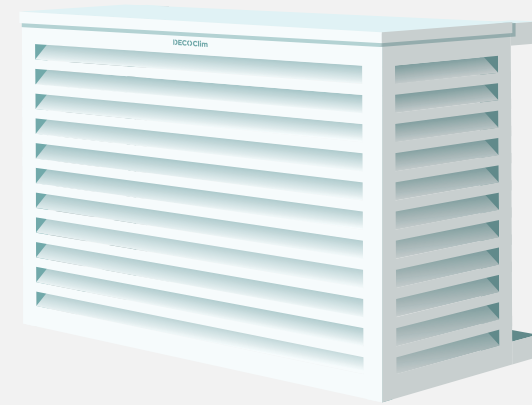

Taille L

DECOCLIM ALUMINIUM

100% aluminium - peinture thermolaqué non polluante
Garanti 10 ans - aucun entretien.

Vue explosée

Vue assemblée

Dimensions Intérieures
en cm

Dimensions Extérieures
en cm

Taille L - Réf : DECOCLIM-23AL9010 - 7016

Dimensions intérieures : H 95 x L 110 x P 55-70 cm
Dimensions extérieures : H 96 x L 114 x P 56-71 cm
Poids : 9,6 kg

DIMENSIONS COLIS : 55 x 114 x 11.5cm
POIDS DU COLIS : 10.6KG