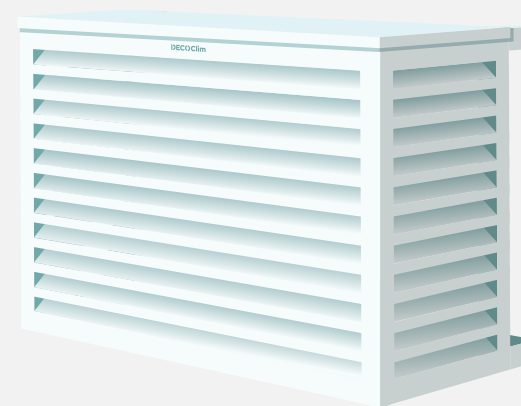

Taille M

DECOCLIM ALUMINIUM

100% aluminium - peinture thermolaqué non polluante

Garanti 10 ans - aucun entretien.

Vue explosée

Vue assemblée

Dimensions Intérieures
en cm

Dimensions Extérieures
en cm

Taille M - Réf : DECOCLIM-23M9010 - 7016

Dimensions intérieures : H 83,5 x L 105 x P 51-66 cm

Dimensions extérieures : H 84,5 x L 109 x P 52-67 cm

Poids : 9,3 kg

DIMENSIONS COLIS : 55 x 114.5 x 11.5cm

POIDS DU COLIS : 10.3KG