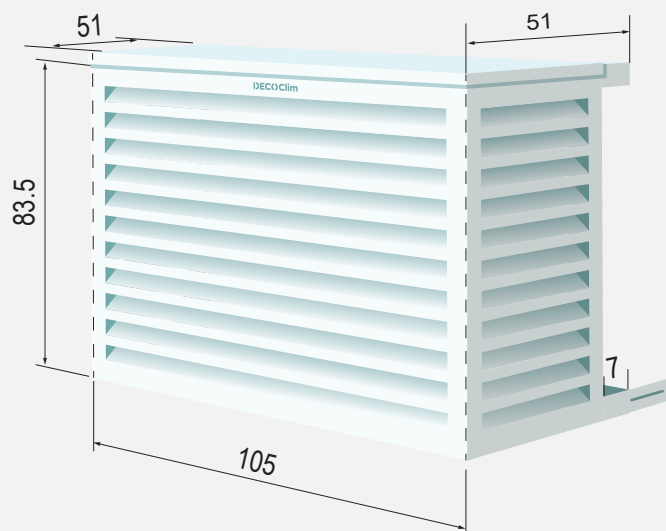

Taille M

DECOCLIM ALUMINIUM

100% aluminium - peinture thermolaqué non polluante

Garanti 10 ans - aucun entretien.

Vue explosée

Vue assemblée

Dimensions Intérieures
en cm

Dimensions Extérieures
en cm

Taille M - Réf : DECOCLIM-23M9010 - 7016

Dimensions intérieures : H 83,5 x L 105 x P 51-66 cm

Dimensions extérieures : H 84,5 x L 109 x P 52-67 cm

Poids : 9,3 kg

DIMENSIONS COLIS : 55 x 114.5 x 11.5cm

POIDS DU COLIS : 10.3KG