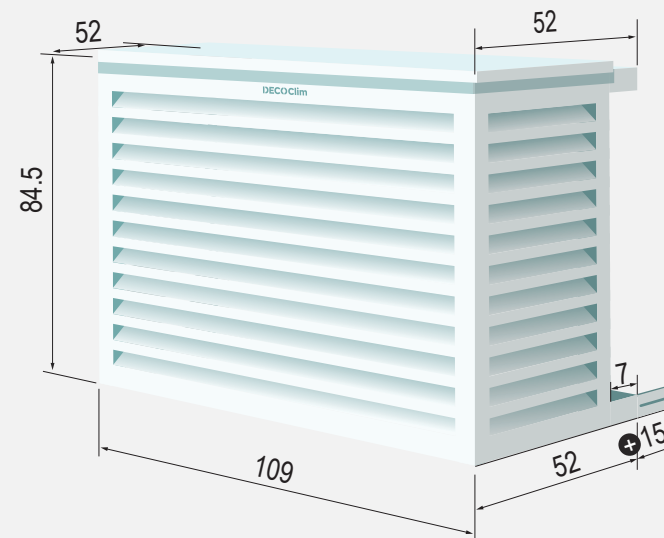

Taille M

DECOCLIM ALUMINIUM

100% aluminium - peinture thermolaqué non polluante

Garanti 10 ans - aucun entretien.

Vue explosée

Vue assemblée

Dimensions Intérieures
en cm

Dimensions Extérieures
en cm

Taille M - Réf : DECOCLIM-23M9010 - 7016

Dimensions intérieures : H 83,5 x L 105 x P 51-66 cm

Dimensions extérieures : H 84,5 x L 109 x P 52-67 cm

Poids : 9,3 kg

DIMENSIONS COLIS : 55 x 114.5 x 11.5cm

POIDS DU COLIS : 10.3KG