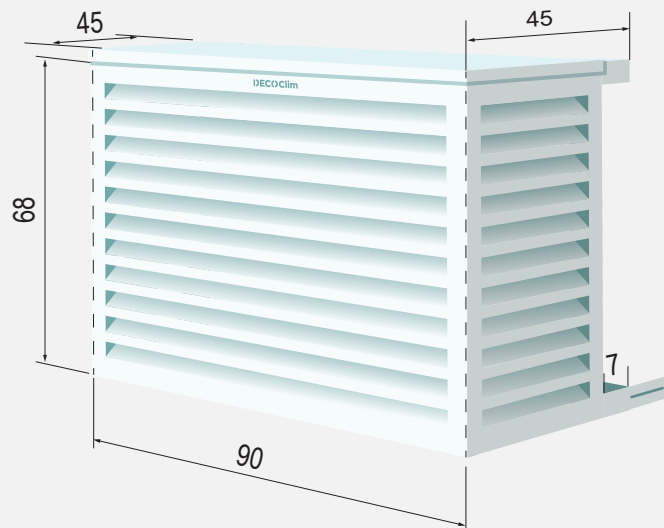

## DECOCLIM ALUMINIUM

100% aluminium - peinture thermolaqué non polluante  
Garanti 10 ans - aucun entretien.

Vue explosée

Vue assemblée

Dimensions Intérieures  
en cm

Dimensions Extérieures  
en cm

### Taille S - Réf : DECOCLIM-23AS9010 - 7016

Dimensions intérieures : H 68 x L 90 x P 45-60 cm  
Dimensions extérieures : H 69 x L 94 x P 46-61 cm  
Poids : 7,2 kg

DIMENSIONS COLIS : 100 x 75 x 8.5cm  
POIDS DU COLIS : 7.5KG