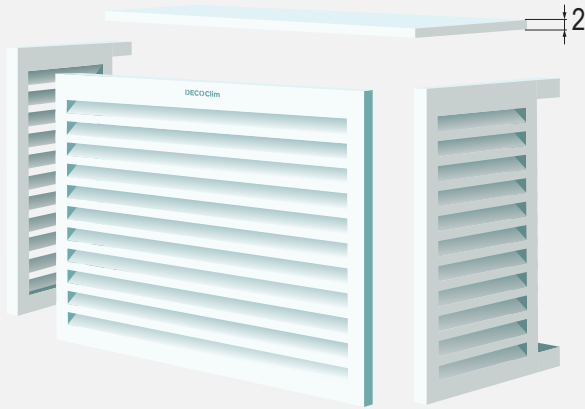

# Taille S

## DECOCLIM ALUMINIUM

100% aluminium - peinture thermolaqué non polluante  
Garanti 10 ans - aucun entretien.

Vue explosée

Vue assemblée

Dimensions Intérieures  
en cm

Dimensions Extérieures  
en cm

### Taille S - Réf : DECOCLIM-23AS9010 - 7016

Dimensions intérieures : H 68 x L 90 x P 45-60 cm  
Dimensions extérieures : H 69 x L 94 x P 46-61 cm  
Poids : 7,2 kg

DIMENSIONS COLIS : 100 x 75 x 8.5cm  
POIDS DU COLIS : 7.5KG