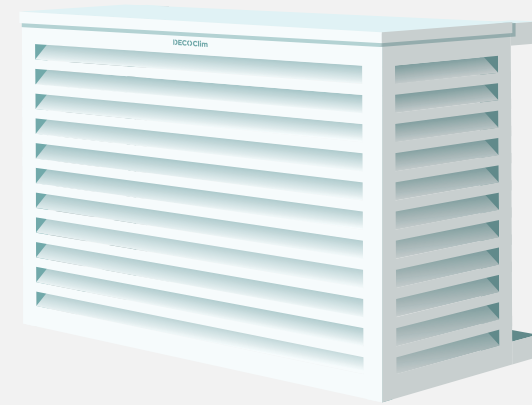

# Taille S

## DECOCLIM ALUMINIUM

100% aluminium - peinture thermolaqué non polluante  
Garanti 10 ans - aucun entretien.

Vue explosée

Vue assemblée

Dimensions Intérieures  
en cm

Dimensions Extérieures  
en cm

### Taille S - Réf : DECOCLIM-23AS9010 - 7016

Dimensions intérieures : H 68 x L 90 x P 45-60 cm  
Dimensions extérieures : H 69 x L 94 x P 46-61 cm  
Poids : 7,2 kg

DIMENSIONS COLIS : 100 x 75 x 8.5cm  
POIDS DU COLIS : 7.5KG