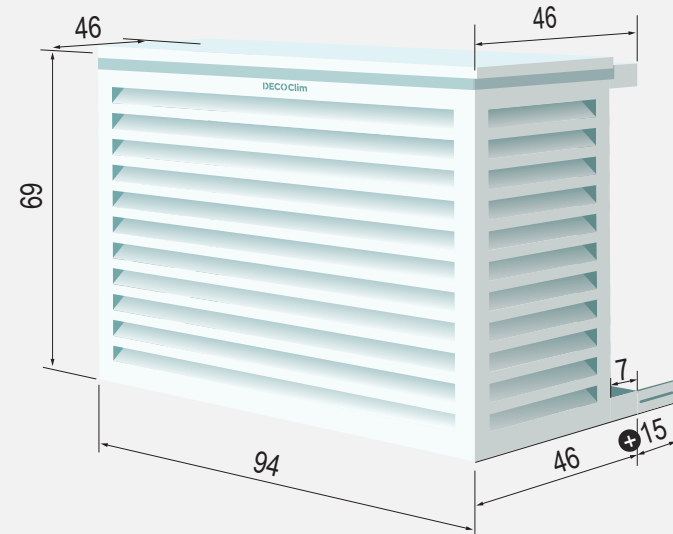

## DECOCLIM ALUMINIUM

100% aluminium - peinture thermolaqué non polluante  
Garanti 10 ans - aucun entretien.

Vue explosée

Vue assemblée

Dimensions Intérieures  
en cm

Dimensions Extérieures  
en cm

### Taille S - Réf : DECOCLIM-23AS9010 - 7016

Dimensions intérieures : H 68 x L 90 x P 45-60 cm  
Dimensions extérieures : H 69 x L 94 x P 46-61 cm  
Poids : 7,2 kg

DIMENSIONS COLIS : 100 x 75 x 8.5cm  
POIDS DU COLIS : 7.5KG