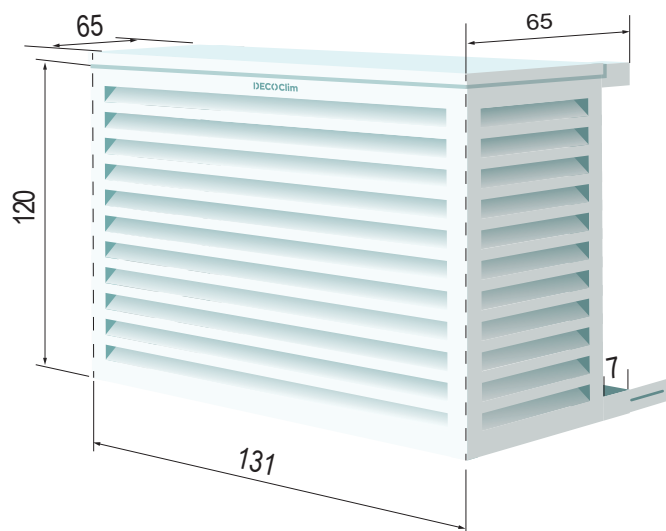

Taille XL

DECOCLIM ALUMINIUM

100% aluminium - peinture thermolaqué non polluante

Garanti 10 ans - aucun entretien.

Vue explosée

Vue assemblée

Dimensions Intérieures
en cm

Dimensions Extérieures
en cm

Taille XL - Réf : DECOCLIM-23AXL9010 - 7016

Dimensions intérieures : H 120 x L 131 x P 65-80 cm
Dimensions extérieures : H 121 x L 135 x P 66-81 cm
Poids : 15,2 kg

DIMENSIONS COLIS : 72 x 139 x 12.5cm
POIDS DU COLIS : 16.2KG