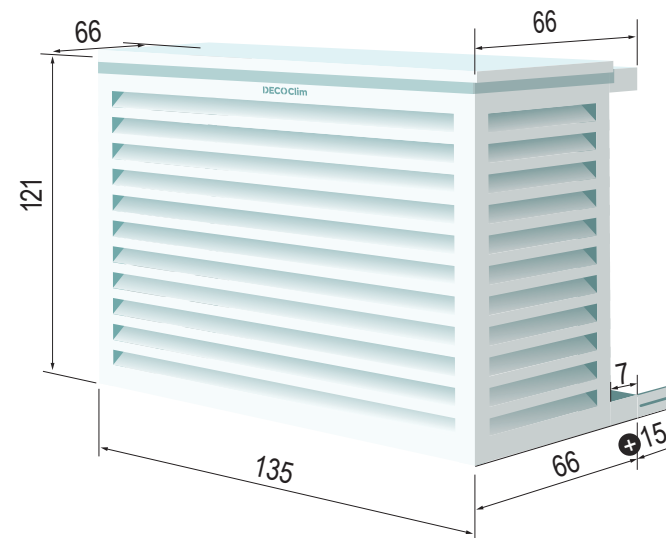

Taille XL

DECOCLIM ALUMINIUM

100% aluminium - peinture thermolaqué non polluante

Garanti 10 ans - aucun entretien.

Vue explosée

Vue assemblée

Dimensions Intérieures
en cm

Dimensions Extérieures
en cm

Taille XL - Réf : DECOCLIM-23AXL9010 - 7016

Dimensions intérieures : H 120 x L 131 x P 65-80 cm
Dimensions extérieures : H 121 x L 135 x P 66-81 cm
Poids : 15,2 kg

DIMENSIONS COLIS : 72 x 139 x 12.5cm
POIDS DU COLIS : 16.2KG