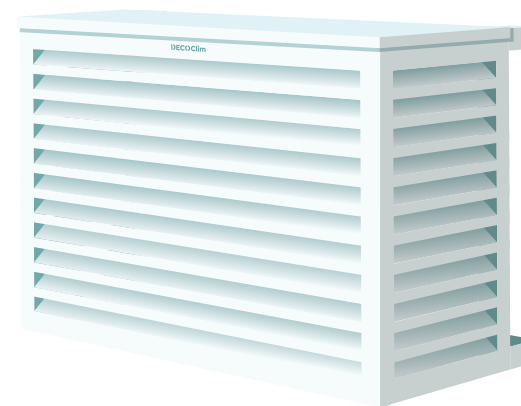

Taille XL

DECOCLIM ALUMINIUM

100% aluminium - peinture thermolaqué non polluante

Garanti 10 ans - aucun entretien.

Vue explosée

Vue assemblée

Dimensions Intérieures
en cm

Dimensions Extérieures
en cm

Taille XL - Réf : DECOCLIM-23AXL9010 - 7016

Dimensions intérieures : H 120 x L 131 x P 65-80 cm
Dimensions extérieures : H 121 x L 135 x P 66-81 cm
Poids : 15,2 kg

DIMENSIONS COLIS : 72 x 139 x 12.5cm
POIDS DU COLIS : 16.2KG