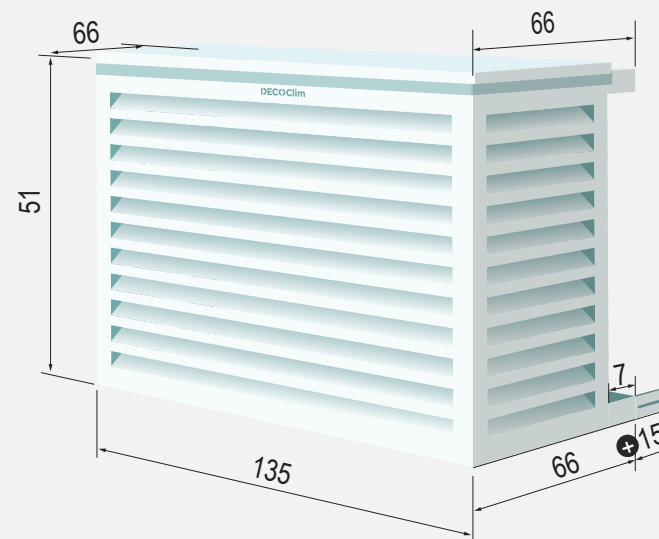

### Dimensions Intérieures en cm

### Dimensions Extérieures en cm

Le DECOCLIM taille XXL se compose d'un DECOCLIM taille XL + l'option XXL pour augmenter la hauteur.

#### Taille Option XXL - Réf : DECOCLIM-23AXXL9010 - 7016

Dimensions intérieures : H 50 x L 131 x P 65-80 cm  
Dimensions extérieures : H 51 x L 135 x P 66-81 cm  
Poids : 7,7 kg

DIMENSIONS COLIS : 62 x 137 x 8cm  
POIDS DU COLIS : 8.7KG