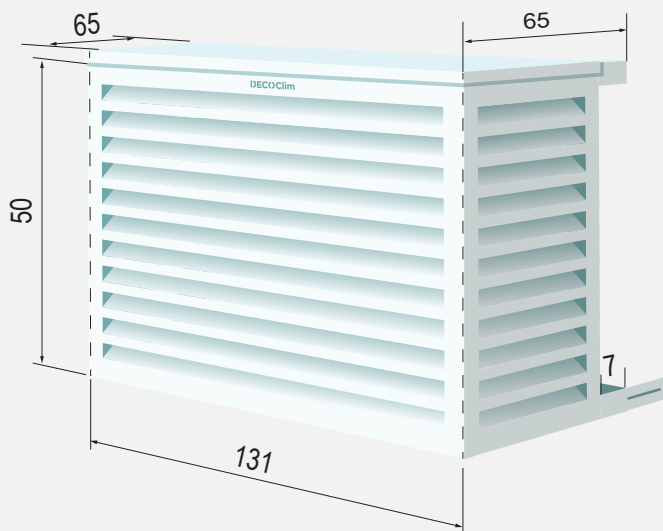

### Dimensions Intérieures en cm

### Dimensions Extérieures en cm

Le DECOCLIM taille XXL se compose d'un DECOCLIM taille XL + l'option XXL pour augmenter la hauteur.

#### Taille Option XXL - Réf : DECOCLIM-23AXXL9010 - 7016

Dimensions intérieures : H 50 x L 131 x P 65-80 cm  
Dimensions extérieures : H 51 x L 135 x P 66-81 cm  
Poids : 7,7 kg

DIMENSIONS COLIS : 62 x 137 x 8cm  
POIDS DU COLIS : 8.7KG