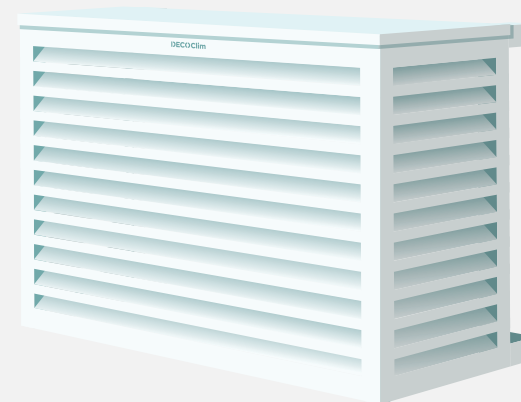

# Option XXL

## DECOCLIM ALUMINIUM

100% aluminium - peinture thermolaqué non polluante  
Garanti 10 ans - aucun entretien.

Vue explosée

Vue assemblée

### Dimensions Extérieures en cm

Le DECOCLIM taille XXL se compose d'un DECOCLIM taille XL + l'option XXL pour augmenter la hauteur.

#### Taille Option XXL - Réf : DECOCLIM-23AXXL9010 - 7016

Dimensions intérieures : H 50 x L 131 x P 65-80 cm  
Dimensions extérieures : H 51 x L 135 x P 66-81 cm  
Poids : 7,7 kg

DIMENSIONS COLIS : 62 x 137 x 8cm  
POIDS DU COLIS : 8.7KG