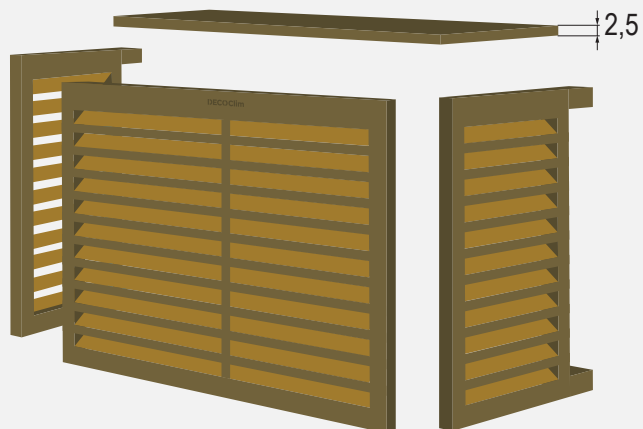

Taille L

DECOCLIM BOIS

Eucalyptus d'Amérique du sud - Bois exotique de catégorie 4
Déjà traité pour l'extérieur

Vue explosée

Vue assemblée

Dimensions Intérieures
en cm

Dimensions Extérieures
en cm

Taille L - Réf : DECOCLIM-BL

Dimensions intérieures : H 95 x L 100 x P 51 cm
Dimensions extérieures : H 97,5 x L 105 x P 53,5 cm
Poids : 16,5 kg

DIMENSIONS COLIS : 98 x 110 x 8cm
POIDS DU COLIS : 19kg