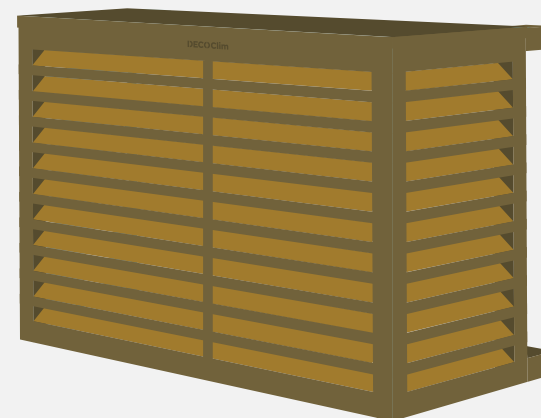

Taille L

DECOCLIM BOIS

Eucalyptus d'Amérique du sud - Bois exotique de catégorie 4
Déjà traité pour l'extérieur

Vue explosée

Vue assemblée

Dimensions Intérieures
en cm

Dimensions Extérieures
en cm

Taille L - Réf : DECOCLIM-BL

Dimensions intérieures : H 95 x L 100 x P 51 cm
Dimensions extérieures : H 97,5 x L 105 x P 53,5 cm
Poids : 16,5 kg

DIMENSIONS COLIS : 98 x 110 x 8cm
POIDS DU COLIS : 19kg