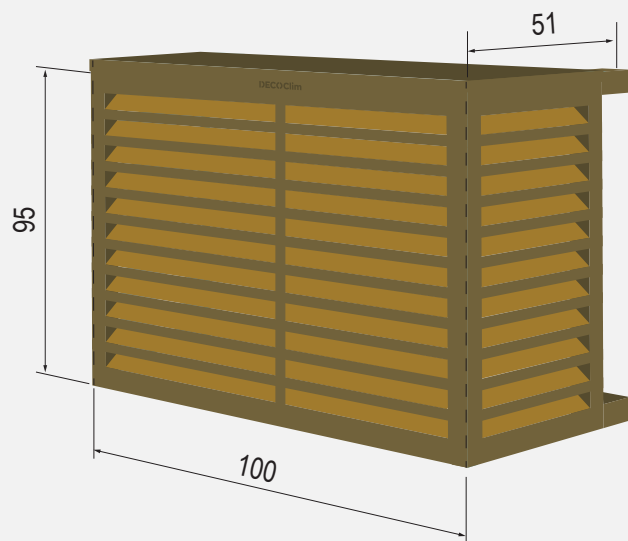

Taille L

DECOCLIM BOIS

Eucalyptus d'Amérique du sud - Bois exotique de catégorie 4
Déjà traité pour l'extérieur

Vue explosée

Vue assemblée

Dimensions Intérieures
en cm

Dimensions Extérieures
en cm

Taille L - Réf : DECOCLIM-BL

Dimensions intérieures : H 95 x L 100 x P 51 cm
Dimensions extérieures : H 97,5 x L 105 x P 53,5 cm
Poids : 16,5 kg

DIMENSIONS COLIS : 98 x 110 x 8cm
POIDS DU COLIS : 19kg