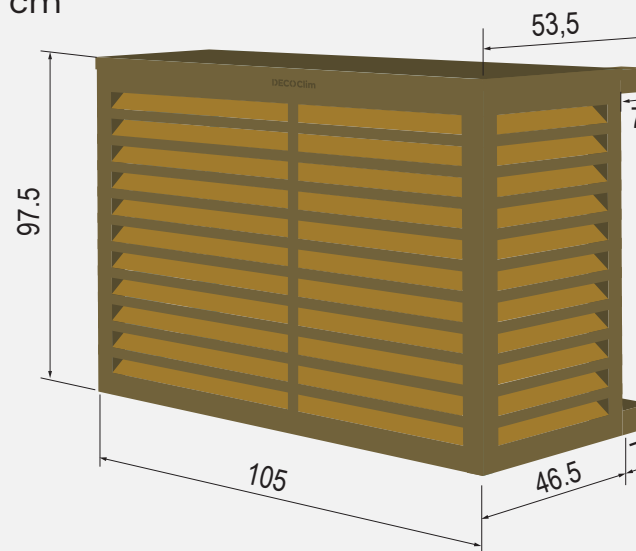

Taille L

DECOCLIM BOIS

Eucalyptus d'Amérique du sud - Bois exotique de catégorie 4
Déjà traité pour l'extérieur

Vue explosée

Vue assemblée

Dimensions Intérieures
en cm

Dimensions Extérieures
en cm

Taille L - Réf : DECOCLIM-BL

Dimensions intérieures : H 95 x L 100 x P 51 cm
Dimensions extérieures : H 97,5 x L 105 x P 53,5 cm
Poids : 16,5 kg

DIMENSIONS COLIS : 98 x 110 x 8cm
POIDS DU COLIS : 19kg