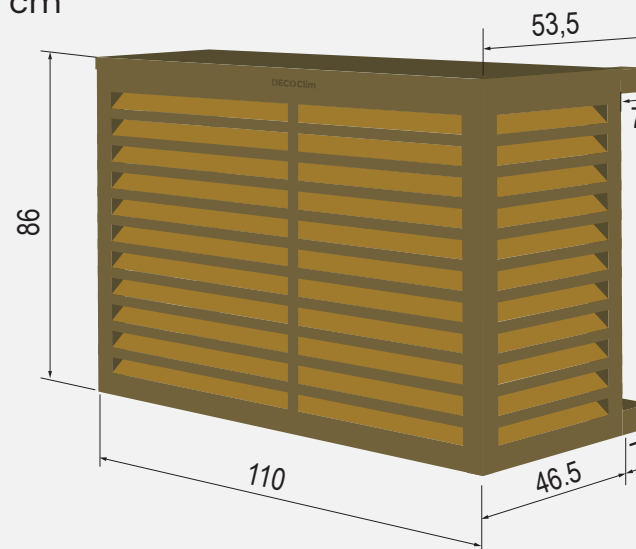

## DECOCLIM BOIS

Eucalyptus d'Amérique du sud - Bois exotique de catégorie 4

Déjà traité pour l'extérieur

Vue explosée

Vue assemblée

Dimensions Intérieures  
en cm

Dimensions Extérieures  
en cm

### Taille M - Réf : DECOCLIM-BM

Dimensions intérieures : H 83,5 x L 105 x P 51 cm  
Dimensions extérieures : H 86 x L 110 x P 53,5 cm  
Poids : 16 kg

DIMENSIONS COLIS : 87 x 114 x 8cm  
POIDS DU COLIS : 18.5kg