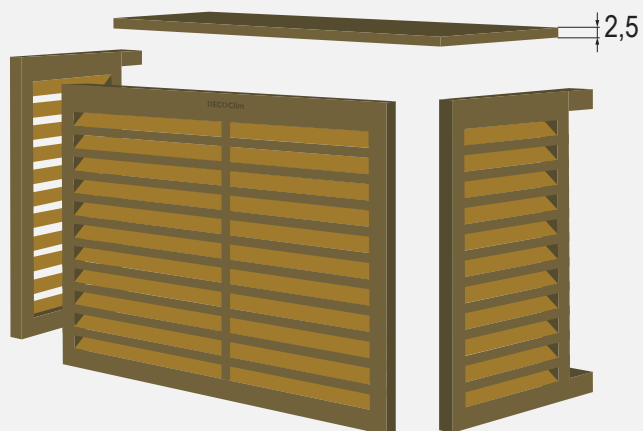

# Taille M

## DECOCLIM BOIS

Eucalyptus d'Amérique du sud - Bois exotique de catégorie 4

Déjà traité pour l'extérieur

Vue explosée

Vue assemblée

Dimensions Intérieures  
en cm

Dimensions Extérieures  
en cm

### Taille M - Réf : DECOCLIM-BM

Dimensions intérieures : H 83,5 x L 105 x P 51 cm  
Dimensions extérieures : H 86 x L 110 x P 53,5 cm  
Poids : 16 kg

DIMENSIONS COLIS : 87 x 114 x 8cm  
POIDS DU COLIS : 18.5kg