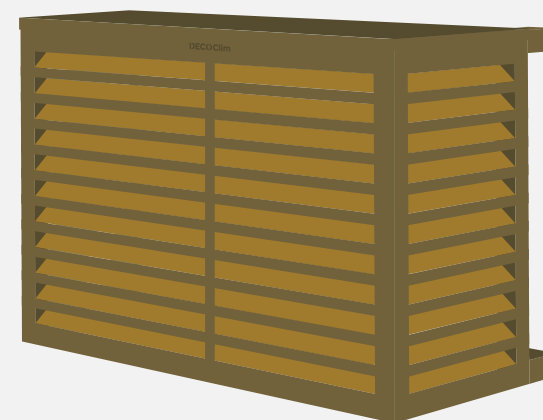

## DECOCLIM BOIS

Eucalyptus d'Amérique du sud - Bois exotique de catégorie 4

Déjà traité pour l'extérieur

Vue explosée

Vue assemblée

Dimensions Intérieures  
en cm

Dimensions Extérieures  
en cm

### Taille M - Réf : DECOCLIM-BM

Dimensions intérieures : H 83,5 x L 105 x P 51 cm  
Dimensions extérieures : H 86 x L 110 x P 53,5 cm  
Poids : 16 kg

DIMENSIONS COLIS : 87 x 114 x 8cm  
POIDS DU COLIS : 18.5kg