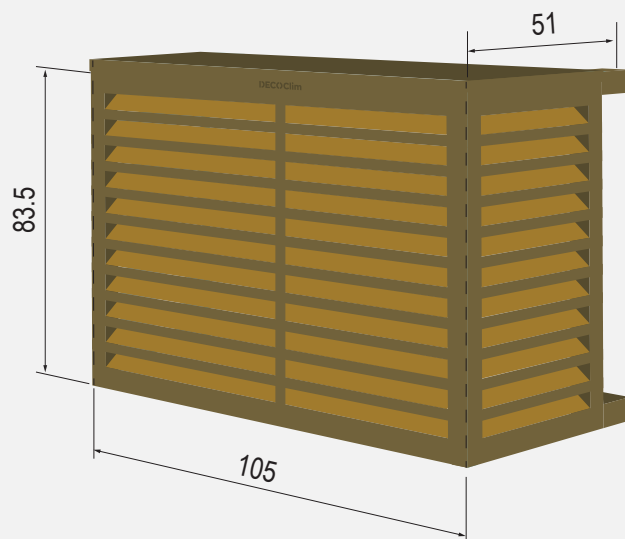

## DECOCLIM BOIS

Eucalyptus d'Amérique du sud - Bois exotique de catégorie 4

Déjà traité pour l'extérieur

Vue explosée

Vue assemblée

Dimensions Intérieures  
en cm

Dimensions Extérieures  
en cm

### Taille M - Réf : DECOCLIM-BM

Dimensions intérieures : H 83,5 x L 105 x P 51 cm  
Dimensions extérieures : H 86 x L 110 x P 53,5 cm  
Poids : 16 kg

DIMENSIONS COLIS : 87 x 114 x 8cm  
POIDS DU COLIS : 18.5kg