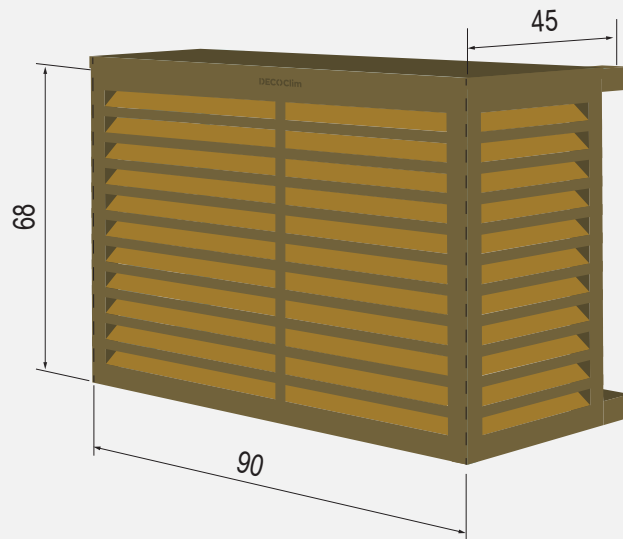

Taille S

DECOCLIM BOIS

Eucalyptus d'Amérique du sud - Bois exotique de catégorie 4
Déjà traité pour l'extérieur

Vue explosée

Vue assemblée

Dimensions Intérieures
en cm

Dimensions Extérieures
en cm

Taille S - Réf : DECOCLIM-BS

Dimensions intérieures : H 68 x L 90 x P 45 cm
Dimensions extérieures : H 70,5 x L 95 x P 47,5 cm
Poids : 12,3 kg

DIMENSIONS COLIS : 100 x 72 x 9cm
POIDS DU COLIS : 14.5kg