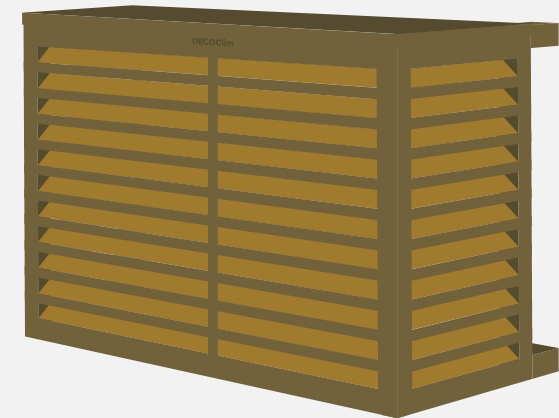

Taille S

DECOCLIM BOIS

Eucalyptus d'Amérique du sud - Bois exotique de catégorie 4
Déjà traité pour l'extérieur

Vue explosée

Vue assemblée

Dimensions Intérieures
en cm

Dimensions Extérieures
en cm

Taille S - Réf : DECOCLIM-BS

Dimensions intérieures : H 68 x L 90 x P 45 cm
Dimensions extérieures : H 70,5 x L 95 x P 47,5 cm
Poids : 12,3 kg

DIMENSIONS COLIS : 100 x 72 x 9cm
POIDS DU COLIS : 14.5kg