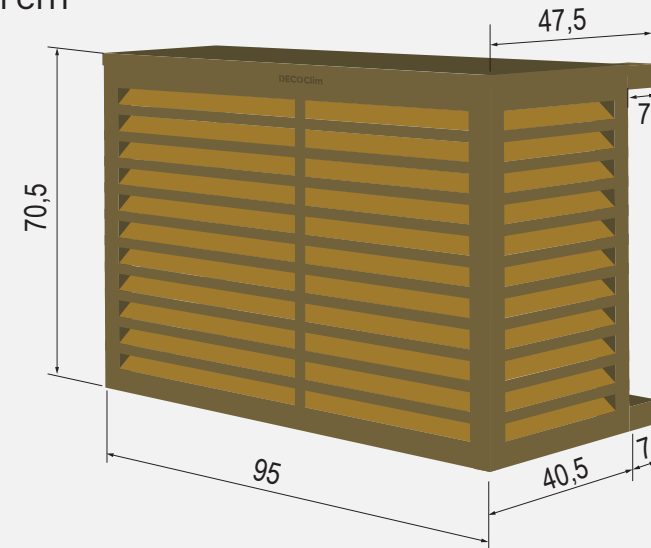

Taille S

DECOCLIM BOIS

Eucalyptus d'Amérique du sud - Bois exotique de catégorie 4
Déjà traité pour l'extérieur

Vue explosée

Vue assemblée

Dimensions Intérieures
en cm

Dimensions Extérieures
en cm

Taille S - Réf : DECOCLIM-BS

Dimensions intérieures : H 68 x L 90 x P 45 cm
Dimensions extérieures : H 70,5 x L 95 x P 47,5 cm
Poids : 12,3 kg

DIMENSIONS COLIS : 100 x 72 x 9cm
POIDS DU COLIS : 14.5kg