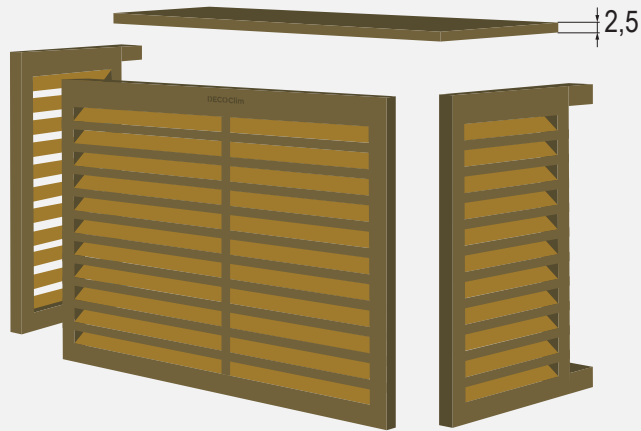

Taille S

DECOCLIM BOIS

Eucalyptus d'Amérique du sud - Bois exotique de catégorie 4
Déjà traité pour l'extérieur

Vue explosée

Vue assemblée

Dimensions Intérieures
en cm

Dimensions Extérieures
en cm

Taille S - Réf : DECOCLIM-BS

Dimensions intérieures : H 68 x L 90 x P 45 cm
Dimensions extérieures : H 70,5 x L 95 x P 47,5 cm
Poids : 12,3 kg

DIMENSIONS COLIS : 100 x 72 x 9cm
POIDS DU COLIS : 14.5kg