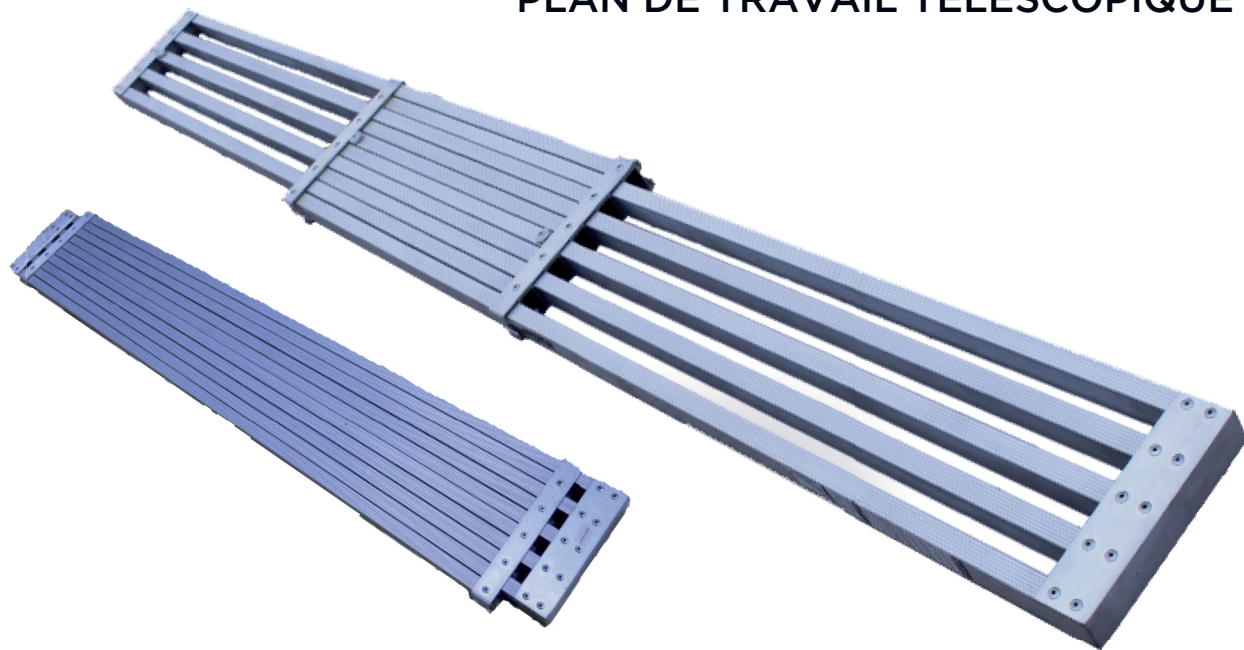

## PLAN DE TRAVAIL TÉLESCOPIQUE

Référence	TELEPAT
LONGEUR REPLIÉE	1,8 m
LONGEUR DÉPLIÉE	2,7 m
LARGEUR	32,6 cm
POIDS	12 kg
CODE EAN	3700766800087

#### PLATEAU DE TRAVAIL EXTENSIBLE ET MANIABLE

- > Plateau en aluminium très léger, seulement 12 kg
- > Pratique et bien dimensionné, se déploie jusqu'à 2,7 m
- > Surface extra-large de 32,6 cm
- > Charge admissible : 150 kg