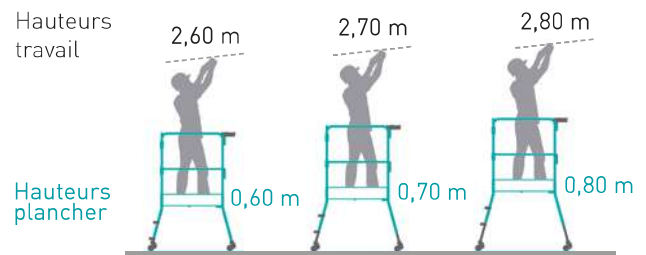

H. travail maxi : 2,80 m

## ULTRA-MOBILE

La première PIRL  
**ULTRA-MOBILE À  
HAUTEUR RÉGLABLE.**  
Déplacements sur la zone  
de travail facilités grâce  
à 4 roulettes pivotantes.

TESTEZ-MOI EN  
RÉALITÉ AUGMENTÉE

- ✓ Aluminium / acier galvanisé.
- ✓ Autostable.
- ✓ Réglage indépendant des 4 pieds.
- ✓ Plancher spacieux : 0,86 m x 0,48 m.
- ✓ Charge utile 150 Kg.
- ✓ 4 roulettes pivotantes ø 80 mm et escamotables, non porteuses en position de travail.
- ✓ Marches XXL antidérapantes
- ✓ Tablette multifonctions: porte-outils, porte-fûts...

Passe les portes de 0,83 m.