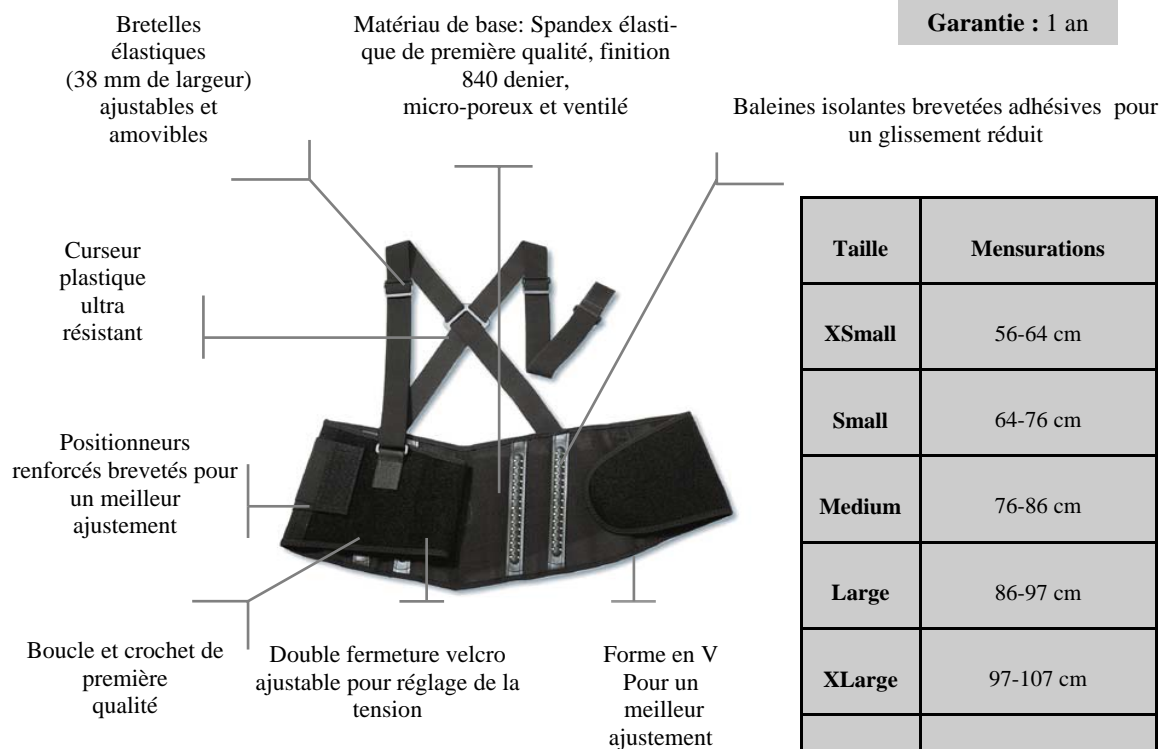

ergodyne®

Fiche technique 2003/2004
Référence : CEINTURE PROFLEX® 2000SF

Produit phare de la gamme Ergodyne, la ceinture Proflex® 2000SF combine 3 brevets : la technologie d'une baleine adhésive, le dessin morphologique en forme de V et les positionneurs d'arrimage de sécurité. Le matériau utilisé est du spandex 840 denier qui optimise le maintien et le confort de la zone lombaire. Cette ceinture est particulièrement indiquée pour la prévention des TMS (Troubles musculo-squelettiques).

Garantie : 1 an

Taille	Mensurations
XSmall	56-64 cm
Small	64-76 cm
Medium	76-86 cm
Large	86-97 cm
XLarge	97-107 cm
2XLarge	107-117 cm
3XLarge	117-132 cm
4xLarge	132-147 cm

Prévention des TMS

Lavable en machine

Coloris unique : noir

Conditionnement : 6 pièces/taille