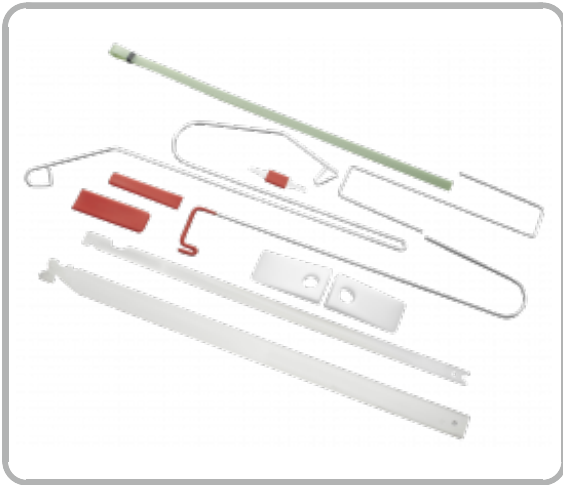

KIT D'OUVERTURE DE PORTES - 9 PIÈCES | E201206

Description

- 9 outils pour ouvrir la porte d'un véhicule dont les clés sont restées à l'intérieur sans briser la glace.
- Usage strictement réservé aux professionnels.
- Livré en étui sans notice.