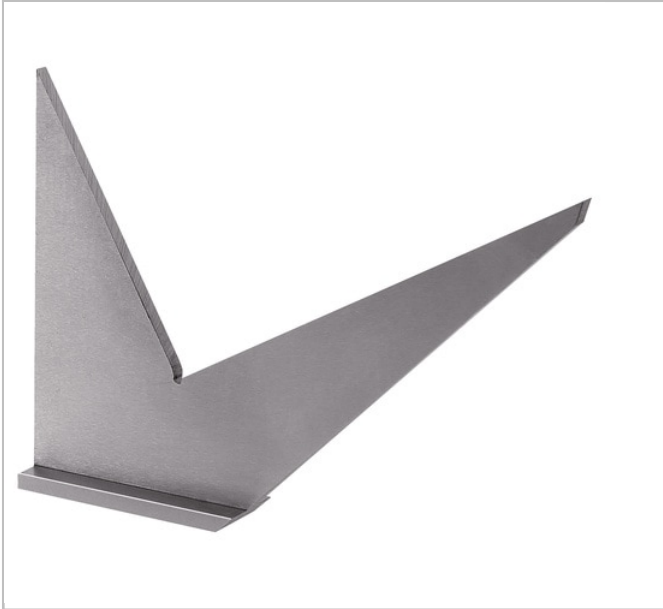

DELA.1272 - Equerres double onglet à chapeau

Description :

- Angles de 30°, 45°, 60°, 90°.

	longueur [mm]	Poids [g]
DELA.1272.01	100.0	663.0
DELA.1272.03	150.0	880.0
DELA.1272.04	200.0	300.0