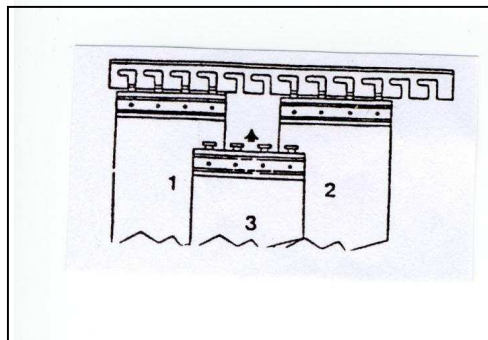

PORTES A LANIERES

Système AcCroch Matic (A.C.M)

A) MONTAGE DES LANIERES :

LANIERE LARG. 190 MM => Ep.2 ou 4 mm

Recouvrement 100 %

LANIERE LARG. 300 MM => Ep.3 mm

Recouvrement 73 %

LANIERE LARG. 380 MM => Ep.2,5 ou 4 mm

Recouvrement 50 %

Recouvrement 100 %

B) DIMENSIONS DE LA BARRE SUPPORT A.C.M :

**DIMENSIONS
DE LA
POUTRE
(ACIER
BICHROMATÉ)**

LONGUEURS STANDARDS :

- > 1235 mm
- > 1615 mm
- > 2090 mm

C) FIXATION BARRE A.C.M.

FIXATION CONTRE LINTEAU :

FIXATION SOUS LINTEAU :