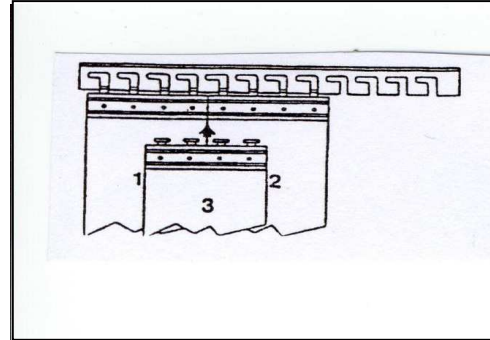

PORTES A LANIERES

Système AcCroch Matic (A.C.M)

A) MONTAGE DES LANIERES :

LANIERE LARG. 190 MM => Ep.2 ou 4 mm

Recouvrement 100 %

LANIERE LARG. 300 MM => Ep.3 mm

Recouvrement 73 %

LANIERE LARG. 380 MM => Ep.2,5 ou 4 mm

Recouvrement 50 %

Recouvrement 100 %

B) DIMENSIONS DE LA BARRE SUPPORT A.C.M :

**DIMENSIONS
DE LA
POUTRE
(ACIER
BICHROMATÉ)**

LONGUEURS STANDARDS :

- > 1235 mm
- > 1615 mm
- > 2090 mm

C) FIXATION BARRE A.C.M.

FIXATION CONTRE LINTEAU :

FIXATION SOUS LINTEAU :