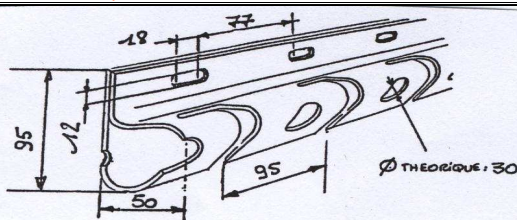

PORTES A LANIERES

Système AcCroch Matic (A.C.M)

A) MONTAGE DES LANIERES :

LANIERE LARG. 190 MM => Ep.2 ou 4 mm

Recouvrement 100 %

LANIERE LARG. 300 MM => Ep.3 mm

Recouvrement 73 %

LANIERE LARG. 380 MM => Ep.2,5 ou 4 mm

Recouvrement 50 %

Recouvrement 100 %

B) DIMENSIONS DE LA BARRE SUPPORT A.C.M :

**DIMENSIONS
DE LA
POUTRE
(ACIER
BICHROMATÉ)**

LONGUEURS STANDARDS :

- > 1235 mm
- > 1615 mm
- > 2090 mm

C) FIXATION BARRE A.C.M.

FIXATION CONTRE LINTEAU :

FIXATION SOUS LINTEAU :