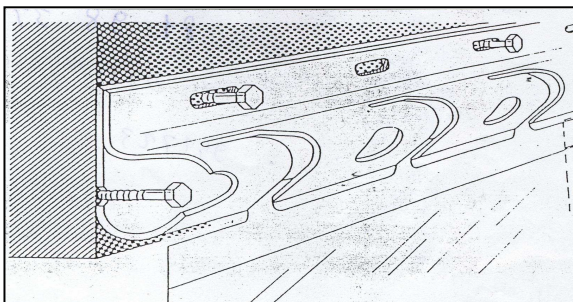

PORTES A LANIERES

Système AcCroch Matic (A.C.M)

A) MONTAGE DES LANIERES :

LANIERE LARG. 190 MM => Ep.2 ou 4 mm

Recouvrement 100 %

LANIERE LARG. 300 MM => Ep.3 mm

Recouvrement 73 %

LANIERE LARG. 380 MM => Ep.2,5 ou 4 mm

Recouvrement 50 %

Recouvrement 100 %

B) DIMENSIONS DE LA BARRE SUPPORT A.C.M :

**DIMENSIONS
DE LA
POUTRE
(ACIER
BICHROMATÉ)**

LONGUEURS STANDARDS :

- > 1235 mm
- > 1615 mm
- > 2090 mm

C) FIXATION BARRE A.C.M.

FIXATION CONTRE LINTEAU :

FIXATION SOUS LINTEAU :