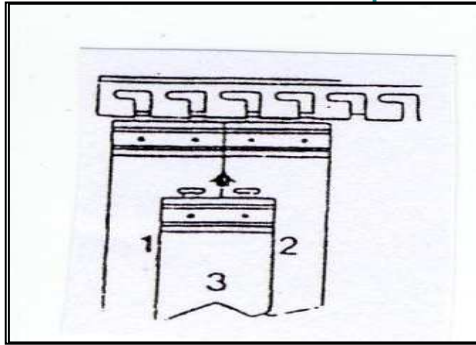

PORTES A LANIERES

Système AcCroch Matic (A.C.M)

A) MONTAGE DES LANIERES :

LANIERE LARG. 190 MM => Ep.2 ou 4 mm

Recouvrement 100 %

LANIERE LARG. 300 MM => Ep.3 mm

Recouvrement 73 %

LANIERE LARG. 380 MM => Ep.2,5 ou 4 mm

Recouvrement 50 %

Recouvrement 100 %

B) DIMENSIONS DE LA BARRE SUPPORT A.C.M :

**DIMENSIONS
DE LA
POUTRE
(ACIER
BICHROMATÉ)**

LONGUEURS STANDARDS :

- > 1235 mm
- > 1615 mm
- > 2090 mm

C) FIXATION BARRE A.C.M.

FIXATION CONTRE LINTEAU :

FIXATION SOUS LINTEAU :