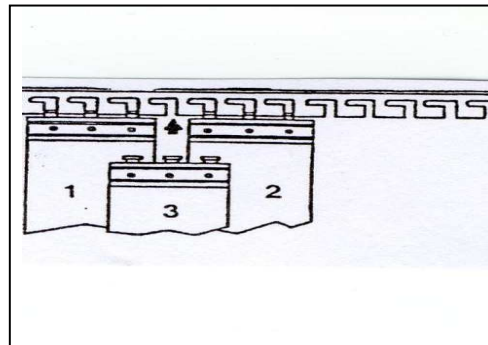

PORTES A LANIERES

Système AcCroch Matic (A.C.M)

A) MONTAGE DES LANIERES :

LANIERE LARG. 190 MM => Ep.2 ou 4 mm

Recouvrement 100 %

LANIERE LARG. 300 MM => Ep.3 mm

Recouvrement 73 %

LANIERE LARG. 380 MM => Ep.2,5 ou 4 mm

Recouvrement 50 %

Recouvrement 100 %

B) DIMENSIONS DE LA BARRE SUPPORT A.C.M :

**DIMENSIONS
DE LA
POUTRE
(ACIER
BICHROMATÉ)**

LONGUEURS STANDARDS :

- > 1235 mm
- > 1615 mm
- > 2090 mm

C) FIXATION BARRE A.C.M.

FIXATION CONTRE LINTEAU :

FIXATION SOUS LINTEAU :