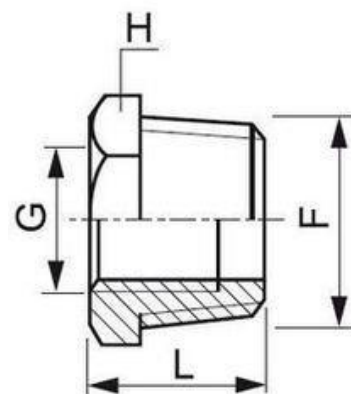

Raccords et accessoires filetés ISO → Réductions

Mâles / Femelles moulées

I.RMF_GM

Dimensions / Dimensions :	DN 1/8" à DN 4"
Raccordement / fitting :	GAZ/ BSP
Température Mini / Min. temperature :	-25°C
Température Maxi / Max. temperature :	+180°C
Pression Maxi / Max. pressure :	20 Bars
Caractéristiques / Characteristics :	Raccords Moulés / Casted unions
Matière / Nature	316 / ASTM A351

I.RMF_GM

Dimensions / Dimensions :	DN 1/8" à DN 4"
Raccordement / fitting :	GAZ/ BSP
Température Mini / Min. temperature :	-25°C
Température Maxi / Max. temperature :	+180°C
Pression Maxi / Max. pressure :	20 Bars
Caractéristiques / Characteristics :	Raccords Moulés / Casted unions
Matière / Nature	316 / ASTM A351