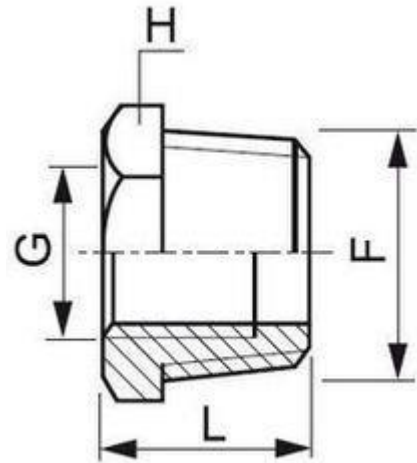

Raccords et accessoires filetés ISO → Réductions

Mâles / Femelles moulées

I.RMF_GM

Dimensions / Dimensions :	DN 1/8" à DN 4"
Raccordement / fitting :	GAZ/ BSP
Température Mini / Min. temperature :	-25°C
Température Maxi / Max. temperature :	+180°C
Pression Maxi / Max. pressure :	20 Bars
Caractéristiques / Characteristics :	Raccords Moulés / Casted unions
Matière / Nature	316 / ASTM A351

I.RMF_GM

Dimensions / Dimensions :	DN 1/8" à DN 4"
Raccordement / fitting :	GAZ/ BSP
Température Mini / Min. temperature :	-25°C
Température Maxi / Max. temperature :	+180°C
Pression Maxi / Max. pressure :	20 Bars
Caractéristiques / Characteristics :	Raccords Moulés / Casted unions
Matière / Nature	316 / ASTM A351