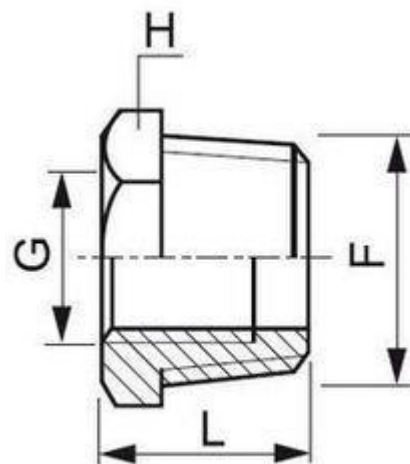

Le dimensions d'ingombro possono variare. In caso di esigenze particolari relative alle dimensions d'ingombro si prega di consultarci.

FGinox 3 route de Lyon 69530 BRIGNAIS France

France : T. +33 (0)437 20 17 17 E. france@fginox.fr / Export : T. +33 (0)437 20 17 00 E. export@fginox.fr
SAS au capital de 490 000 Euros • N° Siret : 330 458 340 00065 • Naf : 4674A • N° ident. TVA FR 15330458340

Verschraubungen und Zubehör ISO → REDUZIERSTÜCKE

Spritzguss-Reduzierstücke mit je einem Außen- bzw. Innengewinde

I.RMF_GM

Dimensions / Dimensions :	DN 1/8" à DN 4"
Raccordement / fitting :	GAZ/ BSP
Température Mini / Min. temperature :	-25°C
Température Maxi / Max. temperature :	+180°C
Pression Maxi / Max. pressure :	20 Bars
Caractéristiques / Characteristics :	Raccords Moulés / Casted unions
Matière / Nature	316 / ASTM A351