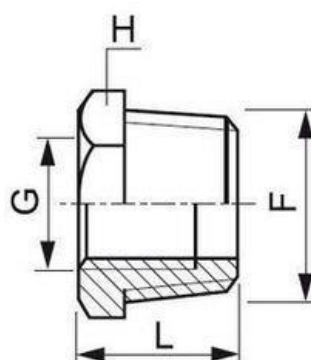

Raccords et accessoires filetés ISO → Réductions

Mâles / Femelles moulées

I.RMF_GM

Dimensions / Dimensions :	DN 1/8" à DN 4"
Raccordement / fitting :	GAZ/ BSP
Température Mini / Min. temperature :	-25°C
Température Maxi / Max. temperature :	+180°C
Pression Maxi / Max. pressure :	20 Bars
Caractéristiques / Characteristics :	Raccords Moulés / Casted unions
Matière / Nature	316 / ASTM A351

DN	F	G	Poids (Kg)	Nature	Réf.
8-5	1/4"	1/8"	0,009	316	RMF85GM
12-5	3/8"	1/8"	0,02	316	RMF125GM
12-8	3/8"	1/4"	0,014	316	RMF128GM
15-5	1/2"	1/8"	0,032	316	RMF155GM
15-8	1/2"	1/4"	0,035	316	RMF158GM
15-12	1/2"	3/8"	0,034	316	RMF1512GM
20-8	3/4"	1/4"	0,071	316	RMF208GM
20-12	3/4"	3/8"	0,065	316	RMF2012GM
20-15	3/4"	1/2"	0,054	316	RMF2015GM
25-12	1"	3/8"	0,13	316	RMF2512GM
25-15	1"	1/2"	0,10	316	RMF2515GM
25-20	1"	3/4"	0,08	316	RMF2520GM
32-15	1"1/4	1/2"	0,197	316	RMF3215GM

I.RMF_GM

Dimensions / Dimensions :	DN 1/8" à DN 4"
Raccordement / fitting :	GAZ/ BSP
Température Mini / Min. temperature :	-25°C
Température Maxi / Max. temperature :	+180°C
Pression Maxi / Max. pressure :	20 Bars
Caractéristiques / Characteristics :	Raccords Moulés / Casted unions
Matière / Nature	316 / ASTM A351