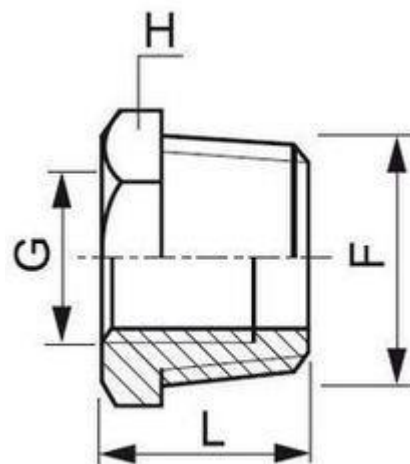

Industria

Industria
Agroalimentare

Industria
Farmaceutica

Viteria

FGinox

www.fginox.com

RACCORDI E ACCESSORI FILETTATI ISO → RIDUZIONI

Maschio / Femmina stampate

I.RMF_GM

Dimensions / Dimensions :	DN 1/8" à DN 4"
Raccordement / fitting :	GAZ/ BSP
Température Mini / Min. temperature :	-25°C
Température Maxi / Max. temperature :	+180°C
Pression Maxi / Max. pressure :	20 Bars
Caractéristiques / Characteristics :	Raccords Moulés / Casted unions
Matière / Nature	316 / ASTM A351