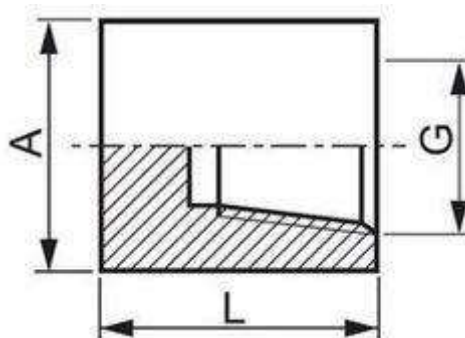

I.2BF

DN	G	L	A	Poids (Kg)	Nature	Réf.	Nature	Réf.
8	1/4"	25	19	0,05	304L	2BF8	316L	4BF8
12	3/8"	25	22	0,08	304L	2BF12	316L	4BF12
15	1/2"	32	29	0,115	304L	2BF15	316L	4BF15
20	3/4"	37	35	0,2	304L	2BF20	316L	4BF20
25	1"	41	44	0,31	304L	2BF25	316L	4BF25
32	1"1/4	44	57	0,6	304L	2BF32	316L	4BF32
40	1"1/2	44	64	0,725	304L	2BF40	316L	4BF40
50	2"	48	76	1,05	304L	2BF50	316L	4BF50