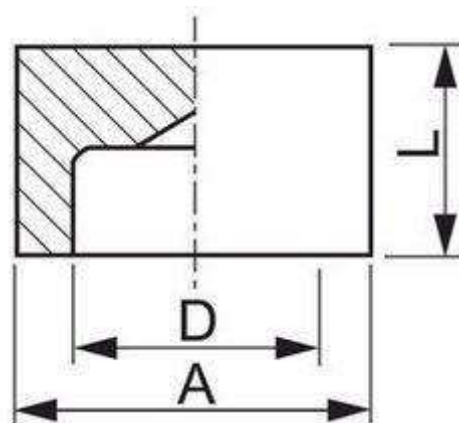

Raccords Série 3000 → Raccords et accessoires SW

Bouchons femelles à souder

I.2BFW

DN	D	L	A	Poids (Kg)	Nature	Réf.	Nature	Réf.
8	1/4"	15	22	0,035	304L	2BFW8	316L	4BFW8
12	3/8"	17	26	0,06	304L	2BFW12	316L	4BFW12
15	1/2"	19	32	0,09	304L	2BFW15	316L	4BFW15
20	3/4"	23	38	0,15	304L	2BFW20	316L	4BFW20
25	1"	26	45	0,23	304L	2BFW25	316L	4BFW25
32	1"1/4	28	55	0,39	304L	2BFW32	316L	4BFW32
40	1"1/2	30	65	0,55	304L	2BFW40	316L	4BFW40
50	2"	36	75	0,78	304L	2BFW50	316L	4BFW50