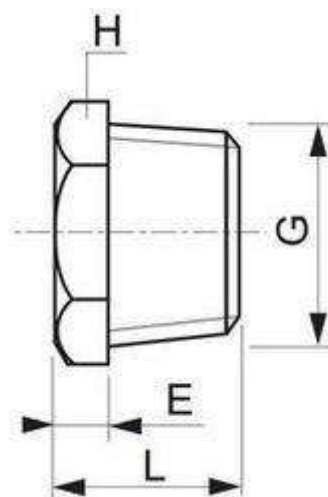

Raccords Série 3000 → Bouchons et réductions NPT

Bouchons mâles tête hexagonale

I.2BM

DN	G	L	E	H	Poids (Kg)	Nature	Réf.	Nature	Réf.
8	1/4"	17	6	16	0,025	304L	2BM8	316L	4BM8
12	3/8"	21	8	17,5	0,04	304L	2BM12	316L	4BM12
15	1/2"	23	8	22	0,065	304L	2BM15	316L	4BM15
20	3/4"	26	10	27	0,125	304L	2BM20	316L	4BM20
25	1"	29	10	35	0,215	304L	2BM25	316L	4BM25
32	1"1/4	35	14	44,5	0,415	304L	2BM32	316L	4BM32
40	1"1/2	37	16	51	0,575	304L	2BM40	316L	4BM40
50	2"	39	17	63,5	0,99	304L	2BM50	316L	4BM50