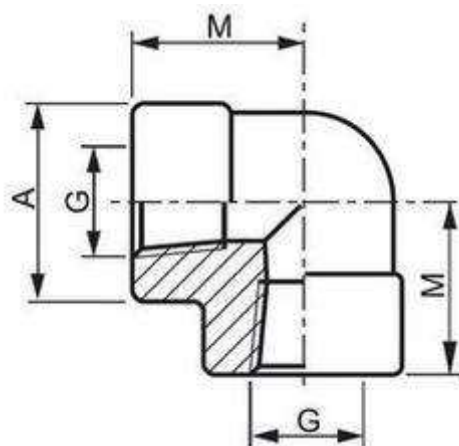

Raccords Série 3000 → Coudes et tés NPT

Coudes à 90° femelles / femelles

I.2CFF

DN	G	M	A	Poids (Kg)	Nature	Réf.	Nature	Réf.
8	1/4"	25	25	0,145	304L	2CFF8	316L	4CFF8
12	3/8"	29	33	0,29	304L	2CFF12	316L	4CFF12
15	1/2"	33	38	0,415	304L	2CFF15	316L	4CFF15
20	3/4"	38	46	0,665	304L	2CFF20	316L	4CFF20
25	1"	44	56	1,13	304L	2CFF25	316L	4CFF25
32	1"1/4	51	62	1,27	304L	2CFF32	316L	4CFF32
40	1"1/2	60	75	2,405	304L	2CFF40	316L	4CFF40
50	2"	64	84	2,695	304L	2CFF50	316L	4CFF50