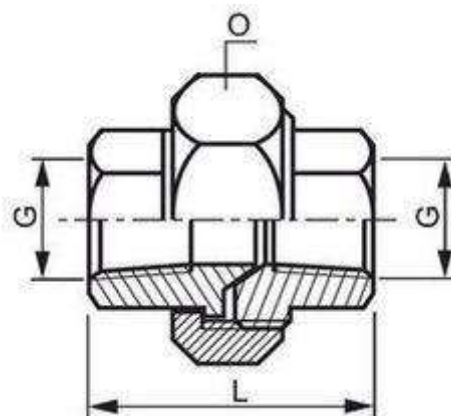

Raccords Série 3000 → Raccords et accessoires NPT

Unions femelles / femelles

I.2FF

DN	G	L	O	Poids (Kg)	Nature	Réf.	Nature	Réf.
8	1/4"	42,5	36	0,18	304L	2FF8	316L	4FF8
12	3/8"	47,5	47	0,33	304L	2FF12	316L	4FF12
15	1/2"	52	47	0,36	304L	2FF15	316L	4FF15
20	3/4"	57	56	0,54	304L	2FF20	316L	4FF20
25	1"	63	65	0,765	304L	2FF25	316L	4FF25
32	1"1/4	70	78	0,975	304L	2FF32	316L	4FF32
40	1"1/2	78	86	1,545	304L	2FF40	316L	4FF40
50	2"	89	103	2,15	304L	2FF50	316L	4FF50