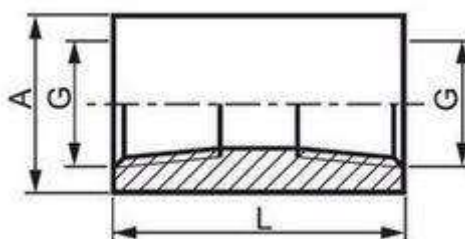

Raccords Série 3000 → Manchons et embouts NPT

Manchons femelles

I.2MA

DN	G	L	A	Poids (Kg)	Nature	Réf.	Nature	Réf.
8	1/4"	35	19	0,065	304L	2MA8	316L	4MA8
12	3/8"	38	22	0,065	304L	2MA12	316L	4MA12
15	1/2"	48	29	0,145	304L	2MA15	316L	4MA15
20	3/4"	51	35	0,225	304L	2MA20	316L	4MA20
25	1"	60	44	0,44	304L	2MA25	316L	4MA25
32	1"1/4	67	57	0,725	304L	2MA32	316L	4MA32
40	1"1/2	79	64	1,04	304L	2MA40	316L	4MA40
50	2"	86	76	1,34	304L	2MA50	316L	4MA50