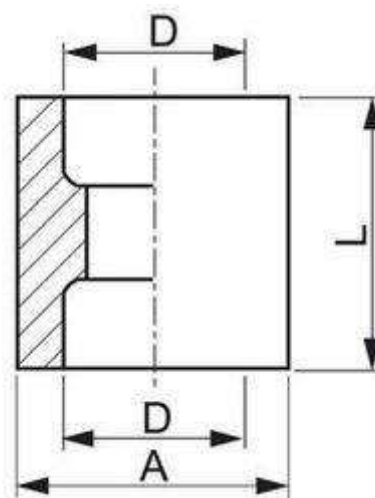

Raccords Série 3000 → Manchons SW

Manchons à souder

I.2MAW

DN	D	L	A	Poids (Kg)	Nature	Réf.	Nature	Réf.
8	1/4"	26	22	0,055	304L	2MAW8	316L	4MAW8
12	3/8"	26	25	0,055	304L	2MAW12	316L	4MAW12
15	1/2"	29	31	0,12	304L	2MAW15	316L	4MAW15
20	3/4"	34	36	0,145	304L	2MAW20	316L	4MAW20
25	1"	37	45	0,235	304L	2MAW25	316L	4MAW25
32	1"1/4	38	55	0,335	304L	2MAW32	316L	4MAW32
40	1"1/2	38	60	0,43	304L	2MAW40	316L	4MAW40
50	2"	51	75	0,76	304L	2MAW50	316L	4MAW50