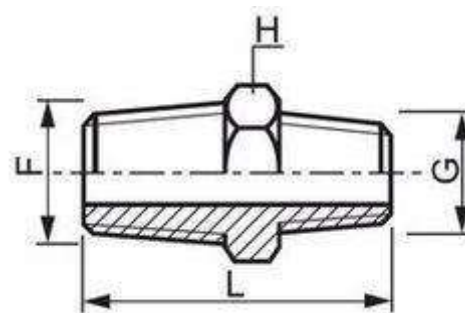

## Raccords Série 3000 → Bouchons et réductions NPT

### Réductions hexagonales mâles / mâles

### I.2RMM

DN	F	G	L	H	Poids (Kg)	Nature	Réf.	Nature	Réf.
8-5	1/4"	1/8"	31	15	0,035	304L	2RMM85	316L	4RMM85
12-8	3/8"	1/4"	39	18	0,055	304L	2RMM128	316L	4RMM128
15-8	1/2"	1/4"	43	22	0,09	304L	2RMM158	316L	4RMM158
15-12	1/2"	3/8"	44	22	0,075	304L	2RMM1512	316L	4RMM1512
20-12	3/4"	3/8"	46	27	0,14	304L	2RMM2012	316L	4RMM2012
20-15	3/4"	1/2"	50	27	0,125	304L	2RMM2015	316L	4RMM2015
25-15	1"	1/2"	55	35	0,4	304L	2RMM2515	316L	4RMM2515
25-20	1"	3/4"	56	35	0,38	304L	2RMM2520	316L	4RMM2520
32-25	1"1/4	1"	60	46	-	304L	2RMM3225	316L	4RMM3225
40-25	1"1/2	1"	67	50	0,71	304L	2RMM4025	316L	4RMM4025
40-32	1"1/2	1"1/4	62	50	-	304L	2RMM4032	316L	4RMM4032
50-40	2"	1"1/2	70	62	0,905	304L	2RMM5040	316L	4RMM5040