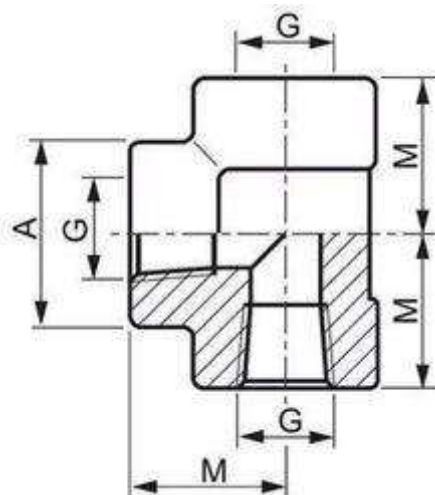

Raccords Série 3000 → Coudes et tés NPT

Tés femelles

I.2T

DN	G	M	A	Poids (Kg)	Nature	Réf.	Nature	Réf.
8	1/4"	25	25	0,18	304L	2T8	316L	4T8
12	3/8"	29	33	0,365	304L	2T12	316L	4T12
15	1/2"	33	38	0,545	304L	2T15	316L	4T15
20	3/4"	38	46	0,83	304L	2T20	316L	4T20
25	1"	44	56	1,42	304L	2T25	316L	4T25
32	1"1/4	51	62	1,7	304L	2T32	316L	4T32
40	1"1/2	60	75	3,2	304L	2T40	316L	4T40
50	2"	64	84	3,5	304L	2T50	316L	4T50