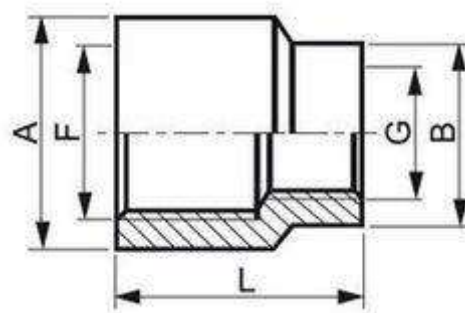

### Femelles / Femelles 316L usinées

DIN 2986

### I.RFF\_G

DN	F	G	L	A	B	Poids (Kg)	Raccordement	Réf.	Raccordement	Réf.
8-5	1/4"	1/8"	27	18	14	0,025	Gaz/BSP	RFF85G	NPT/BRIGGS	RFF85B
12-5	3/8"	1/8"	30	22	16	0,045	Gaz/BSP	RFF125G		
12-8	3/8"	1/4"	30	22	17	0,045	Gaz/BSP	RFF128G	NPT/BRIGGS	RFF128B
15-5	1/2"	1/8"	36	25	16	0,07	Gaz/BSP	RFF155G		
15-8	1/2"	1/4"	36	25	17	0,07	Gaz/BSP	RFF158G	NPT/BRIGGS	RFF158B
15-12	1/2"	3/8"	36	25	21	0,07	Gaz/BSP	RFF1512G	NPT/BRIGGS	RFF1512B
20-5	3/4"	1/8"	38	32	16	0,13	Gaz/BSP	RFF205G		
20-8	3/4"	1/4"	38	32	17	0,13	Gaz/BSP	RFF208G		
20-12	3/4"	3/8"	38	32	21	0,12	Gaz/BSP	RFF2012G		
20-15	3/4"	1/2"	38	32	27	0,11	Gaz/BSP	RFF2015G	NPT/BRIGGS	RFF2015B
25-8	1"	1/4"	43	40	16	0,165	Gaz/BSP	RFF258G		
25-12	1"	3/8"	43	40	21	0,165	Gaz/BSP	RFF2512G		
25-15	1"	1/2"	43	40	27	0,15	Gaz/BSP	RFF2515G		
25-20	1"	3/4"	43	40	33	0,15	Gaz/BSP	RFF2520G	NPT/BRIGGS	RFF2520B
32-12	1"1/4	3/8"	45	50	21	0,255	Gaz/BSP	RFF3212G		
32-15	1"1/4	1/2"	45	50	27	0,255	Gaz/BSP	RFF3215G		