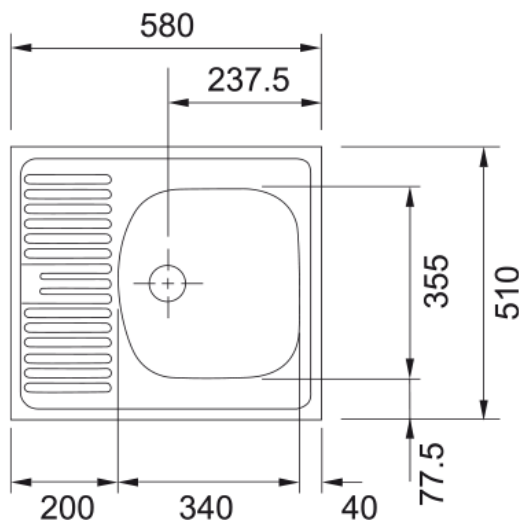

Evier Eurostar | 101.0166.688

L'acier inoxydable dégage une élégance intemporelle qui contribue à l'esthétique de chaque cuisine. Et ce, dans les moindres détails. Mariez un évier en inox à un mitigeur et à des accessoires fabriqués dans la même matière ultrarésistante. - Numéro art.: ETX611581

Information produit

Type d'évier	Evier (avec égouttoir)
Matériau	Inox
Nombre de cuves	1
Couleur	Acier
Finition	Lisse

Dimensions

Dimension: de droite à gauche	580.0
Dimension: d'avant en arrière	510.0
Cuve 1: de droite à gauche	340.0
Cuve 1: d'avant en arrière	355.0
Cuve 1: profondeur	145.0
Découpe: de droite à gauche	560.0
Découpe: d'avant en arrière	490.0

Installation

Dimension de l'armoire (min.)	40 cm

Spécifications produit

Mode d'installation	A encastrer
Évacuation	70mm
Position égouttoir	Égouttoir réversible

Description du produit

Marque	FRANKE
Famille de produit	Aucun
Gamme de modèles	Eurostar
Certificat	CE

Caractéristiques produit

Nombre d'égouttoirs	1
Evier réversible	Oui