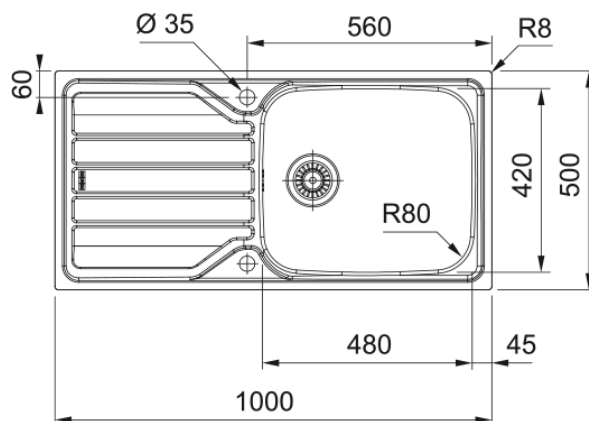

FLASH FLL 611-XL | 101.0712.851

Evier FLASH, FLL 611-XL Inox Dekor, à encastrer 1000x500 mm. Le choix unique pour une cuisine intemporelle. Son Inox incarne l'élégance et est facile à nettoyer. Vidage automatique, bouton rotatif inox. Tous ces accessoires qui permettent une installation en toute tranquillité.

Information produit

Type d'évier	Evier
Matériau	Inox
Nombre de cuves	1
Couleur	Acier
Finition	Inox-Dekor

Dimensions

Dimensions évier: longueur	1000.0
Dimensions évier: largeur	500.0
Grande cuve : longueur	480.0
Grande cuve : largeur	420.0
Grande cuve : profondeur	160.0
Longueur découpe	980.0
Largeur encart de découpe	480.0

Installation

Caisson	60 cm
---------	-------

Spécifications produit

Type d'installation	A encastrer
Type de bonde	90mm
Position égouttoir	Egouttoir réversible

Description du produit

Marque	Franke
Famille de produit	Aucun
Gamme	Flash
Certificat	CE
Certificat	UKCA