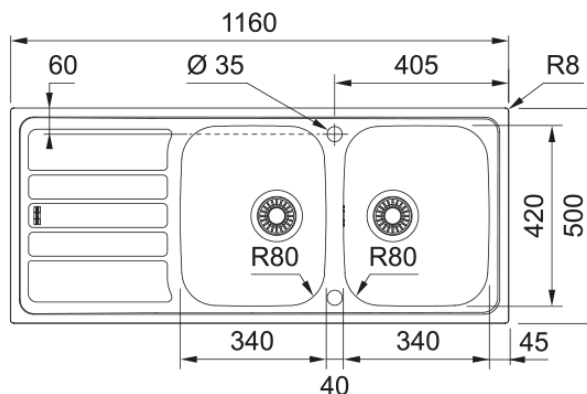

## FLASH FLN 621 | 101.0712.908

Évier FLASH, FLN 621 Inox Lisse, à encastrer 1160x500 mm. Le choix unique pour une cuisine intemporelle. Son Inox incarne l'élégance et est facile à nettoyer. Vidage automatique, bouton rotatif inox. Tous ces accessoires qui permettent une installation en toute tranquillité.

### Information produit

Type d'évier	Évier
Matériau	Inox
Nombre de cuves	2
Couleur	Acier
Finition	Lisse

### Dimensions

Dimensions évier: longueur	1160.0
Dimensions évier: largeur	500.0
Grande cuve : longueur	340.0
Grande cuve : largeur	420.0
Grande cuve : profondeur	155.0
Petite cuve: longueur	340.0
Petite cuve : largeur	420.0
Petite cuve : profondeur	155.0
Longueur découpe	1140.0
Largeur encart de découpe	480.0

### Spécifications produit

Type d'installation	A encastrer
Type de bonde	90mm
Position égouttoir	Egouttoir réversible