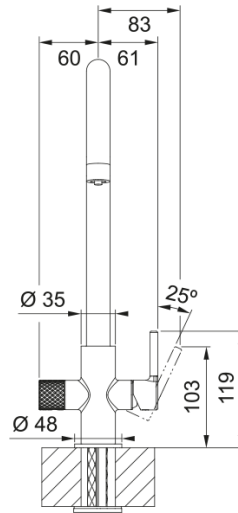

LINA J EAU FILTREE BEC NOIR MAT | 120.0733.414

Mitigeur LINA J Eau filtrée bec, en laiton NOIR MAT. Avec ce mitigeur, retrouvez une qualité d'eau potable optimale à la sortie de votre mitigeur.

Information produit

Version bec	Col de cygne
Couleur	Noir mat
Matériau	Laiton

Dimensions

Hauteur	287.0
Diamètre de perçage	35 mm
Diamètre de cartouche	25 mm

Installation

Type de fixation	1 Tige filetée
Raccordement tuyau flexible	3/8"
Longueur tuyau d'alimentation	500 mm

Spécifications produit

Pression	Haute pression
Type de bec	Bec rabattable
Position du levier de commande	Levier de commande latéral
Rotation du bec	360°

Description du produit

Marque	Franke
Famille de produit	Smart
Gamme	Lina